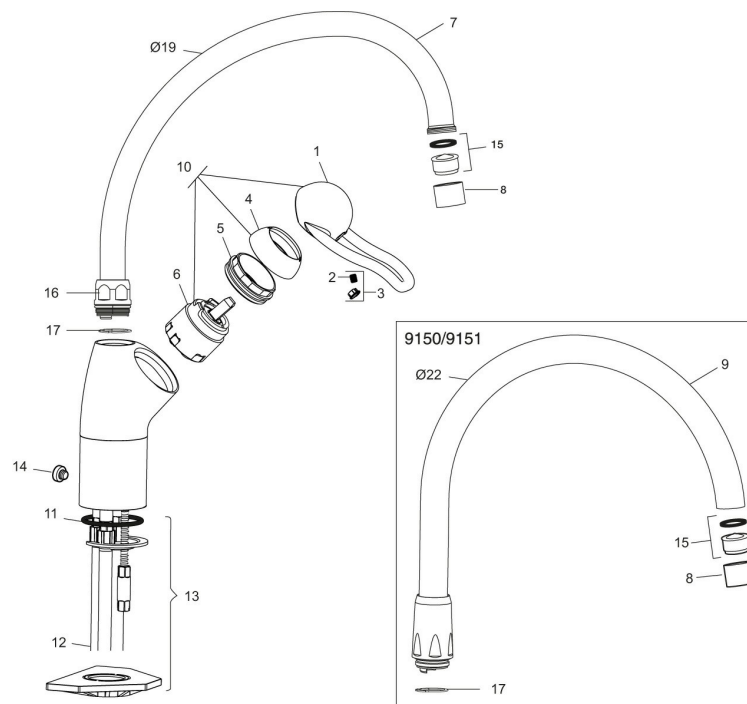

Unikke egenskaber

Tilbageløbssikring

Køkkenarmatur 9000

FM Mattsson 9000 til køkkenet har et harmonisk og tidløst design. Det er med varmtvandsspærre, justerbar volumenbegrænser, soft closing og keramisk tætning som standard, hvilket eliminerer såvel risikoen for skoldningsskader som skadelige trykstød i rørene. Hensynet til brugeren og det populære design har gjort det til Danmark's mest solgte blandingsbatteriserie gennem mange år.

Artikel-nummer:

91100000

VVS:

705875204

Flow 3 bar: 14,0

l/m

Beskrivelse: Krom

- Til køkkenvask.
- Soft Closing og keramisk kartusche.
- Høj svingtud 110°.
- 250 mm fremspring.
- Indbygget temperatur- og flowbegrænser.
- Kobberrør.
- Hulstørrelse Ø28 mm.
- **5 års trykgaranti.**

PRODUKTBESKRIVELSE

Køkkenarmatur 9000

FM Mattsson 9000 til køkkenet har et harmonisk og tidløst design. Det er med varmtvandsspærre, justerbar volumenbegrænser, soft closing og keramisk tætning som standard, hvilket eliminerer såvel risikoen for skoldningsskader som skadelige trykstød i rørene. Hensynet til brugeren og det populære design har gjort det til Danmark's mest solgte blandingsbatteriserie gennem mange år.

Artikel-nummer: 91100000 VVS: 705875204

Reservedelsliste

NR.	FMM-NR	VVS	BESKRIVELSE
	37023000	745137767	Pakningssæt, til Ø19 mm tud
	37022200		Pakningssæt, til Ø22 mm tud
1	59310000	745136164	Greb med låseskrue og farvebrik, krom, længde 110 mm
1	59311450	745136134	Greb med låseskrue og farvebrik, krom, længde 145 mm
1	59351900	745136144	Greb med låseskrue og farvebrik, kom, længde 190 mm, sygehusgreb
1	59352900	745136154	Greb med låseskrue og farvebrik, kom, længde 290 mm, sygehusgreb
2	38731006		Låseskrue
3	59320000	745136023	Farvebrik
4	59330000	745136304	Dækkape, krom
5	38050002	745137419	Låsemøtrik til etgrebs håndvask, bidet og vægarmaturer som ikke har lav svingtud, krom
6	59110000	745136011	Patron