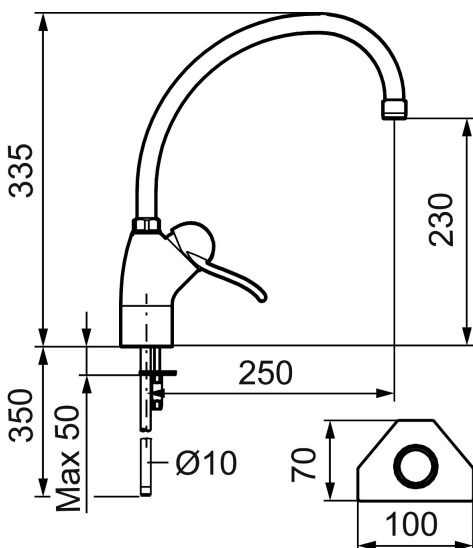

Unikke egenskaber

Tilbageløbssikring

Køkkenarmatur 9000

FM Mattsson 9000 til køkkenet har et harmonisk og tidløst design. Det er med varmtvandsspærre, justerbar volumenbegrænser, soft closing og keramisk tætning som standard, hvilket eliminerer såvel risikoen for skoldningsskader som skadelige trykstød i rørene. Hensynet til brugeren og det populære design har gjort det til Danmark's mest solgte blandingsbatteriserie gennem mange år.

Artikel-nummer:

91100000

VVS:

705875204

Flow 3 bar: 14,0

l/m

Beskrivelse: Krom

- Til køkkenvask.
- Soft Closing og keramisk kartusche.
- Høj svingtud 110°.
- 250 mm fremspring.
- Indbygget temperatur- og flowbegrænser.
- Kobberrør.
- Hulstørrelse Ø28 mm.
- **5 års trykgaranti.**

Artikel-nummer: 91100000 VVS: 705875204

Reservedelsliste

NR.	FMM-NR	VVS	BESKRIVELSE
	37023000	745137767	Pakningssæt, til Ø19 mm tud
	37022200		Pakningssæt, til Ø22 mm tud
1	59310000	745136164	Greb med låseskrue og farvebrik, krom, længde 110 mm
1	59311450	745136134	Greb med låseskrue og farvebrik, krom, længde 145 mm
1	59351900	745136144	Greb med låseskrue og farvebrik, kom, længde 190 mm, sygehusgreb
1	59352900	745136154	Greb med låseskrue og farvebrik, kom, længde 290 mm, sygehusgreb
2	38731006		Låseskrue
3	59320000	745136023	Farvebrik
4	59330000	745136304	Dækkape, krom
5	38050002	745137419	Låsemøtrik til etgrebs håndvask, bidet og vægarmaturer som ikke har lav svingtud, krom
6	59110000	745136011	Patron

NR.	FMM-NR	VVS	BESKRIVELSE
6	59120000	745136012	Patron med koldstart
7	38170000	728032204	Svingtud, 9000
8	29142200		Perlatorhylster M22 indiv.
9	59200000	705873804	Svingtud, 9000, Ø22
10	59303000	745136015	Komplet armaturoverdel, soft closing, længde 110 mm, krom
11	37802850	745137476	O-ring 42,2 x 3,0
12	39101500	745137565	Kobberrør, til køkken
13	39141000	745137573	Komplet enhed (bespændingssæt)
14	38740100		Låseskrue
15	29102419	745136626	Strålesamlerindsats, 11–15 l/min ved 3 bar
16	38871000	728098256	Nippel til tud, krom
17	59392009		