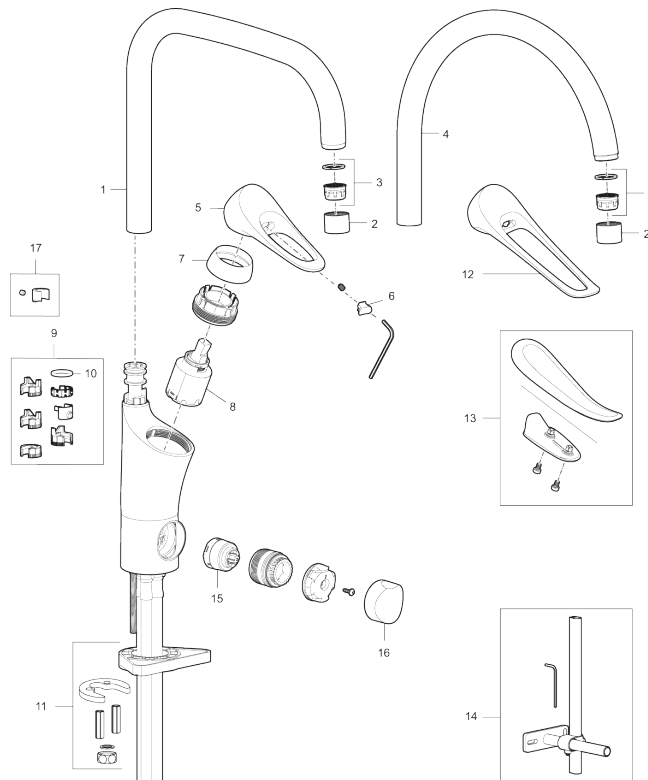

## 9000XE care kjøkkenbatteri med 165 mm spak

Artikkelnummer: 86014010 NRF: 4301021 Flow 3 bar: 6,0 l/m  
Utførende: Krom

### Unike funksjoner

Tilbakeslagssikring

- Mykstengende
- Kaldstart
- Eco Flow (energi- og vannbesparende strålesamler)
- Vannmengdebegrenser og temperatursperre
- Svingbar tut sperre 60°, 85°, 110° eller 360°
- Avstengning for maskin Kv, omstillbar til Vv
- For hull i benk Ø34-37 mm
- Lead Free (blyfri)
- Lydklasse 1
- Fleksible Soft PEX®-rør med 3/8" mutter

### 9000XE care kjøkkenbatteri med 165 mm spak

Artikkelnummer: 86014010

NRF: 4301021

## Reservedelsliste

NR.	FMM-NR	NRF	BESKRIVELSE
1	S600103	4305253	Utløpstut, U-modell, krom
1	S600103.75	4305254	Utløpstut, U-modell, børstet krom
2	S600155	4305244	Hylse for strålesamler M22 innv., krom
2	S600155.75	4305289	Hylse for strålesamler M22 innv., børstet krom
3	29102910		Innsats strålesamler 5,5-6,5 l/min ved 3 bar
3	29100500		Innsats strålesamler 5 l/min ved 2-6 bar, Eco
3	S600072	4305261	Innsats strålesamler 3 l/min ved 2-6 bar
4	S600102	4305251	Utløpstut, C-modell, krom
4	S600102.75	4305252	Utløpstut, C-modell, børstet krom
5	S600096	4305273	Spak, krom
5	S600096.75	4305274	Spak, børstet krom
6	S600097	4305275	Merkeplugg
7	S600101	4305279	Dekkhylse, krom
7	S600101.75	4305281	Dekkhylse, børstet krom