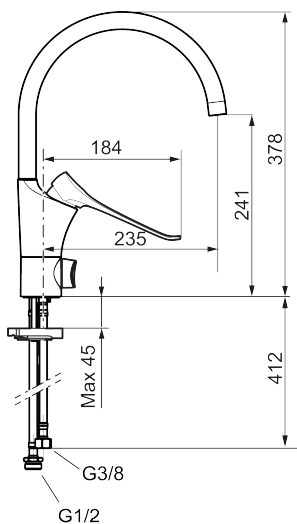

## 9000XE care kjøkkenbatteri med 165 mm spak

Artikkelnummer: 86014010 NRF: 4301021 Flow 3 bar: 6,0 l/m  
Utførende: Krom

### Unike funksjoner

Tilbakeslagssikring

- Mykstengende
- Kaldstart
- Eco Flow (energi- og vannbesparende strålesamler)
- Vannmengdebegrenser og temperatursperre
- Svingbar tut sperre 60°, 85°, 110° eller 360°
- Avstengning for maskin Kv, omstillbar til Vv
- For hull i benk Ø34-37 mm
- Lead Free (blyfri)
- Lydklasse 1
- Fleksible Soft PEX®-rør med 3/8" mutter

### 9000XE care kjøkkenbatteri med 165 mm spak

Artikkelnummer: 86014010

NRF: 4301021