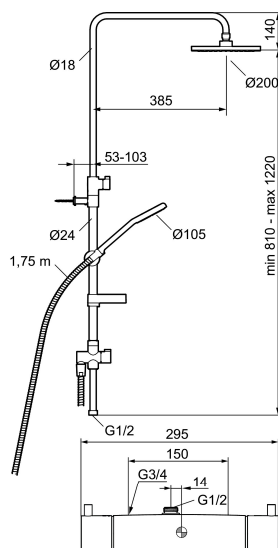

Unikke egenskaber

Tilbageløbssikring

Combisæt Garda

FM Mattsson Garda Loftcombisæt gør det enkelt for dig. Her samarbejder stilren form og funktion i en praktisk alt-i-én pakke som indeholder et let monteret loftbrusersæt med teleskopfunktion, håndbruser med luftindblanding for ekstra bløde stråler samt Garda sikkerhedsarmatur med præcis temperaturstyring og den smarte energisparrefunktion Ecoplus.

Artikel-nummer: 96832500 VVS: 722803824

Beskrivelse: Krom

- Brusesystem med termostat består af termostat 9681-1500 og brusesæt 9395-0000.
- Brusestang med hovedbruser Ø200 mm håndbruser Ø105, 1750 mm bruseslange, sæbeskål og omskifter.
- Teleskopfunktion 410 mm.
- Eco Flow, hovedbruser 12 l/min., og håndbruser 12 l/min.
- Hovedbruser og håndbruser har kalkafvisende si.
- Rub clean.
- Termostat med unik tryk- og temperaturstyring.
- 150-153 c/c.
- **5 års kalk- og temperaturgaranti.**