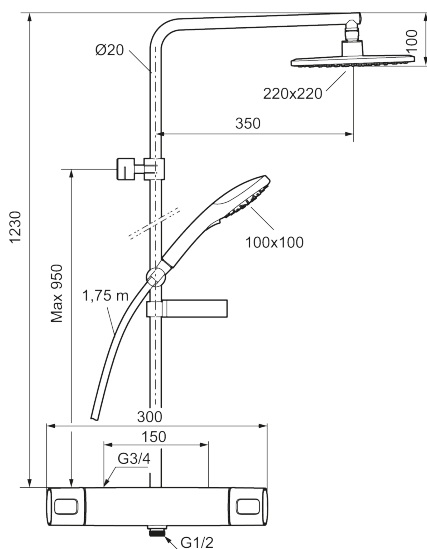

SILJAN takdusjpakke

I vår nye serie Siljan har vi forent miljø og energibesparende funksjoner uten å gi avkall på komfort. Siljan dusj finnes som takdusjpakke eller Siljan dusjgarnityr.

Artikkelnummer: 83831500 NRF: 4301829 Flow 3 bar: 10,7 l/m

Utførende: Krom

- Sikkerhetsbatteri med takdusj
- Trykk- og termostatstyrt
- Med tilbakeslagsventiler etter standard EN 1717
- Sperreknapp v/38°C
- Med reversibel overdel
- Tak- og 3-strålig hånddusj med kalkavvisende sil
- Eco Flow, hånddusj 7,5 l/min og takdusj 11 l/min
- Slange, dusjstang (kan kappes ved behov)
- Med såpeskål
- Veggfeste justerbart ± 5 mm i høyderetning og 50-100 mm fra vegg, 2x18 mm distanser medfølger, med veggfetting, skult rørskjøt.