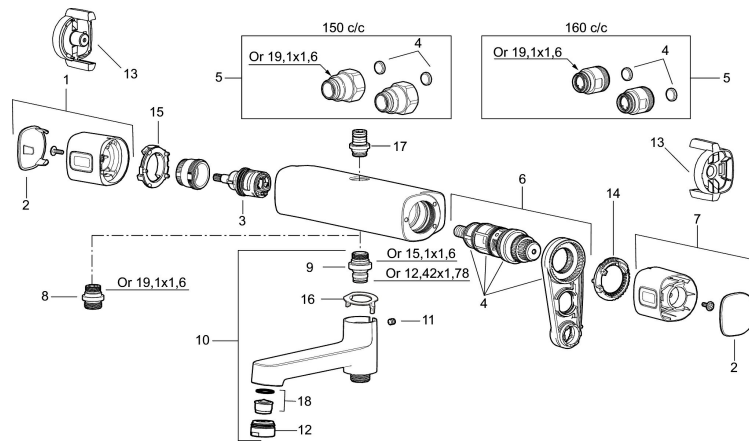

Artikkelnummer: 83831500 NRF: 4301829 Flow 3 bar: 10,7 l/m

Utførende: Krom

- Sikkerhetsbatteri med takdusj
- Trykk- og termostatstyrt
- Med tilbakeslagsventiler etter standard EN 1717
- Sperreknapp v/38°C
- Med reversibel overdel
- Tak- og 3-strålig hånddusj med kalkavvisende sil
- Eco Flow, hånddusj 7,5 l/min og takdusj 11 l/min
- Slange, dusjstang (kan kappes ved behov)
- Med såpeskål
- Veggfeste justerbart ± 5 mm i høyderetning og 50-100 mm fra vegg, 2x18 mm distanser medfølger, med veggfetting, skult rørskjøt.

Artikkelnummer: 83831500 NRF: 4301829

Reservedelsliste

NR.	FMM-NR	NRF	BESKRIVELSE
1	35480009	4304755	Ratt, avstengningssiden
2	39031500		Dekkløkk
3	35980009	4304764	Keramisk kranoverdel reversibelt
4	38680009	4305856	Filter og pakningssett inkl. verktøy
5	59800800		Tilslutningsmutter komplett 160 s/s
5	59810800		Tilslutningsmutter komplett 150 s/s
6	38601009	4305802	Reguleringsinnmat, komplett inkl. verktøy
7	35480109	4304756	Ratt, temperatursiden
8	39710800	4304871	Overgangsnippel M18x1-G1/2
9	39754000	4304156	Tutnippel M18x1 (Badekarbatteri)
10	83990000	4304753	Utløpstut med omkaster
11	38086000		Låsskrue
12	29142400		Hylse for strålesamler M24 utv., 13 mm
13	35976209	4304763	Vinge sort (2 stk)
14	38523000		Sperrering for termostatratt
15	38531000		Sperrering for mengderatt
15	38531040		Sperrering for mengderatt reversibelt
16	38521000		Stoppkive for utløpstut
17	39716000		Utløpsnippel for takdusjrør M18x1