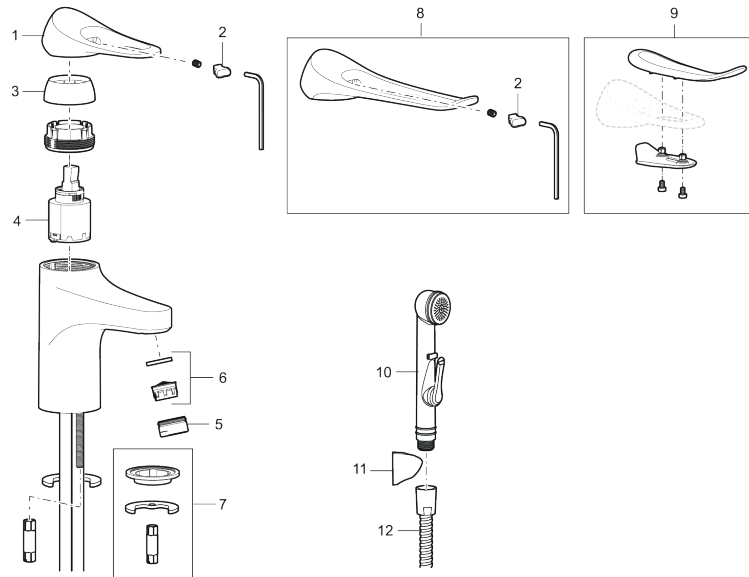

PRODUKTBESKRIVNING

9000XE servantbatteri

9000XE Servantbatteri er et servantbatteri i børstet krom. Den klassiske designen i kombinasjon med et sparsomt vannforbruk gjør det til et opplagt valg på baderommet. Produktet leveres med silpluggventil.

Artikkelnummer: 86530013   NRF: 4300116

Reservedelsliste

NR.	FMM-NR	NRF	BESKRIVELSE
1	S600096	4305273	Spak, krom
1	S600096.75	4305274	Spak, børstet krom
2	S600097	4305275	Merkeplugg
3	S600101	4305279	Dekkhylse, krom
3	S600101.75	4305281	Dekkhylse, børstet krom
4	S600100	4305278	Innsats, inkl. serviceverktøy, kjøkkenbatterier (LEED) og servantbatterier
4	S600099	4305277	Innsats, uten serviceverktøy, kjøkkenbatterier (LEED) og servantbatterier
4	S600178	4305292	Innsats med verktøy
4	S600272		Innsats, uten serviceverktøy
5	S600156	4305246	Hylse for strålesamler M24 utv., 13 mm, krom
5	S600156.75	4305247	Hylse for strålesamler M24 utv., 13 mm, børstet krom
6	S600072	4305261	Innsats strålesamler 3 l/min ved 2–6 bar
6	S600226	4305296	Innsats strålesamler 1,7 l/min ved 2–6 bar
7	S600160		Monteringstilbehør for servantbatteri
8	S600175	4305291	Care-spak, komplett
9	S600106	4305236	Care-sett