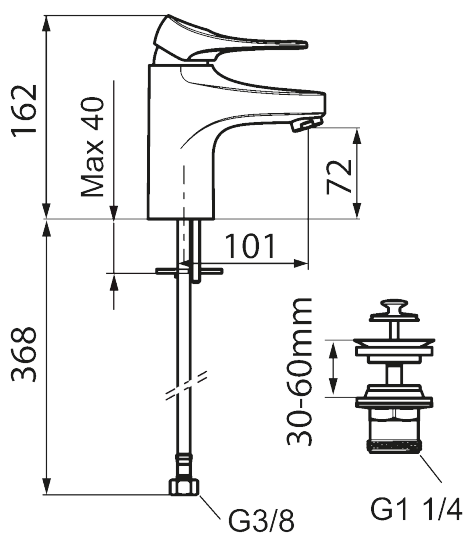

## 9000XE servantbatteri

9000XE Servantbatteri er et servantbatteri i børstet krom. Den klassiske designen i kombinasjon med et sparsomt vannforbruk gjør det til et opplagt valg på baderommet. Produktet leveres med silpluggventil.

Artikkelnummer: 86530013 NRF: 4300116 Flow 3 bar: 4,5 l/m

Utførende: Børstet krom

- Med silpluggventil, underdel av hvit plast
- Mykstengende
- Kaldstart
- Eco Flow (energi- og vannbesparende strålesamler)
- Vannmengdebegrenser og temperatursperre
- Lead Free (blyfri)
- Lydklasse 1
- Fleksible Soft PEX®-rør med 3/8" mutter