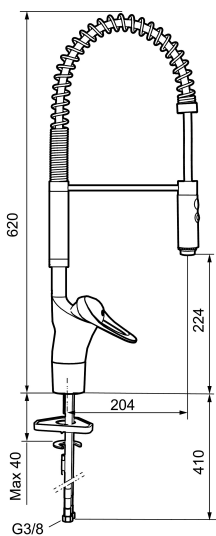

**Art.nr:** 81000010 **RSK:** 8310181 **Flöde 3 bar:** 10,2 l/min

**Utförande:** Krom, ansl. lekande G3/8

### Unika egenskaper

Skyddsmodul **EB**

- Kallstartsfunktion
- Inbyggd, lätt omställbar flödesbegränsning och temperaturspär
- Mjukstängande med keramisk avstängning
- Svängbar pip, spärrbricka medföljer för 60°, 85°, 110° eller 360°
- 2-stråligt munstycke med koncentrerad strålbild och handdusch
- Med Soft PEX®-rör
- Längd anslutningsrör: 352 mm
- Hålmått Ø34–37 mm
- Ytterdiameter fot: Ø52 mm
- OBS! Avsedd för installation på bänkskiva (ej på tunn diskbank)