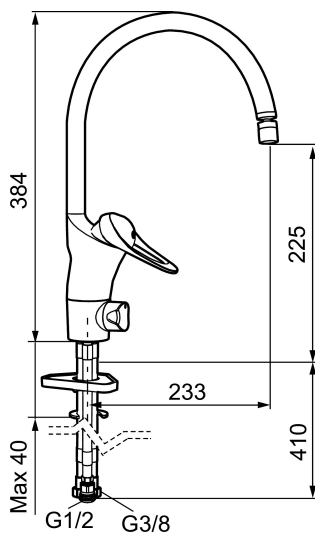

9000E II kjøkkenbatteri

Her er det et optimert samspill mellom form og funksjon. FM Mattsson 9000E viser vei for en ny generasjon blandebatterier, som er miljøtilpasset ned til minste detalj. Blandebatteriet gir et vakkert inntrykk og bidrar til et teknisk fullendt kjøkken. Helt fra grunnutførelsen har det unike funksjoner som sparer energi samtidig som komforten opprettholdes.

Artikkelnummer: 80013010 NRF: 4300922

Utførende: Krom, med leddet strålesamler

- Mykstengende
- Kaldstart
- Eco Flow (energi- og vannbesparende strålesamler)
- Vannmengdebegrenser og temperatursperre
- Svingbar tut sperre 60°, 85°, 110° eller 360°
- Med leddet strålesamler (FMM 2929-2209)
- Avstengning for maskin Kv, omstillbar til Vv
- For hull i benk Ø34-37 mm
- Fleksible Soft PEX®-rør med 3/8" mutter