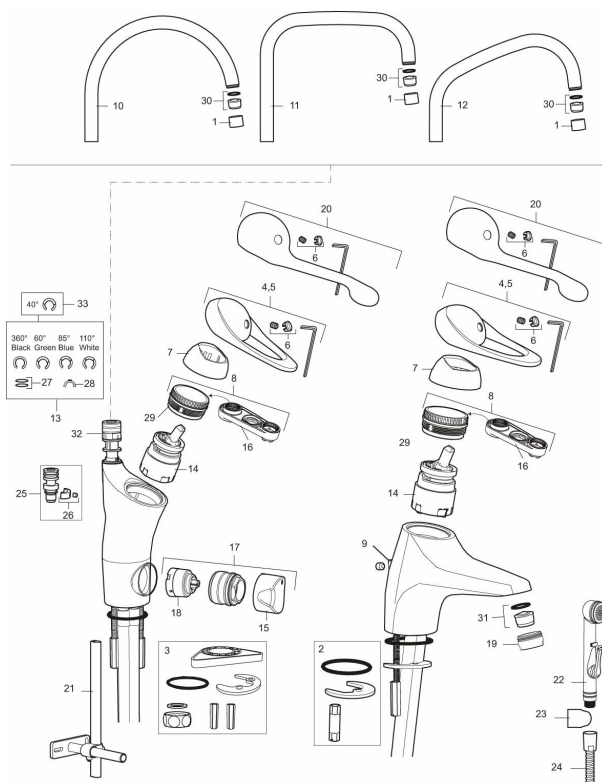

Artikkelnummer: 80013010 NRF: 4300922

Utførende: Krom, med leddet strålesamler

- Mykstengende
- Kaldstart
- Eco Flow (energi- og vannbesparende strålesamler)
- Vannmengdebegrenser og temperatursperre
- Svingbar tut sperre 60°, 85°, 110° eller 360°
- Med leddet strålesamler (FMM 2929-2209)
- Avstengning for maskin Kv, omstillbar til Vv
- For hull i benk Ø34-37 mm
- Fleksible Soft PEX®-rør med 3/8" mutter

Artikkelnummer: 80013010 NRF: 4300922

Reservedelsliste

NR.	FMM-NR	NRF	BESKRIVELSE
1	29142200		Hylse for strålesamler M22 innv.
2	S600160		Monteringstilbehør for servantbatteri
3	S600159		Monteringstilbehør for kjøkkenbatteri
4	58500000	4303917	Spak L-90 mm, krom
5	58501750	4303918	Spak Care L-150 mm, krom
6	58510000	4303919	Merkeplugg og skrue
7	58520000	4303921	Dekkhylse, krom
8	58530140	4303922	Innsatsmutter m/verktøy
9	58540000	4303923	Kedjefeste for oppløfthull, krom
10	58600000	4303924	Utløpstut, II-modell
10	58630000		Utløpstut for vaskerennebatteri