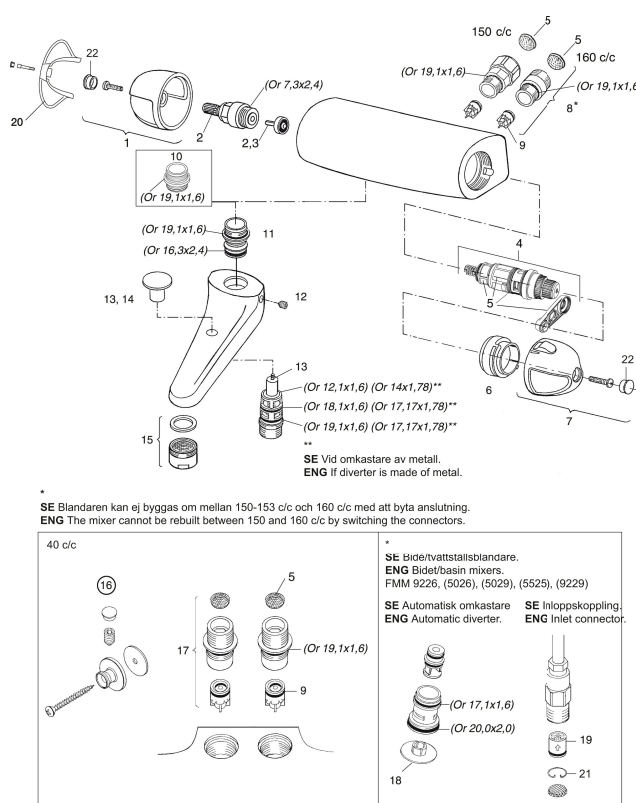

Art.nr: 92000000 RSK: 8343206

Utförande: Krom, 160 c/c

Unika egenskaper

Skyddsmodul **HC**

- Tryckbalanserad termostatblandare
- Med fast pip och dragomkastare
- Med typgodkända backventiler
- Piputsprång från vägg: 190 mm

Art.nr: 92000000

RSK: 8343206

Reservdelista

NR.	ART.NR	RSK	BESKRIVNING
1	35930000	8591725	Ratt, mängdratt, krom
2	35201400	8585846	Kranöverdel med kägla
3	36001500	8913411	Krankägla
3	36001549	8913436	Krankägla, 10-pack
4	38601009	8591609	Reglerpaket komplett, butiksförpackad
5	38680009	8591701	Filtersats, inkl. o-ringar, serviceverktyg
6	38520007	8591592	Skällningsskyddsring, standard, svart
7	35940000	8591727	Ratt, temperaturratt, krom
8	59800000	8591543	Anslutningsnippel 160 c/c

NR.	ART.NR	RSK	BESKRIVNING
8	59810000	8591544	Anslutningsnippel 150 c/c (vänstergängad)
9	29830529	8591702	Backventiler, 2-pack
10	39710000	8591571	Nippel M22x1-G1/2 (duschblandare)
11	39750100	8591621	Nippel
12	38730006	8591623	Låsskruv
13	39412000	8591533	Omkastare, komplett, utan låsring, 9000
14	39421000	8591540	Omkastarknapp, krom
15	29032839	8242060	Krom, M28 utv., 24-26 l/min, till badkarsblandare 9000
16	29712000	8591530	Väggfäste, komplett
17	59820000	8591545	Inloppsnyckel
18	38690000	8591633	Täcklock, krom
19	29831529	8591641	Backventiler, 2-pack
20	35970130	8591546	Vinge, grå
21	37120000	8295342	Låsring
22	39030000	8295347	Täcklock, krom