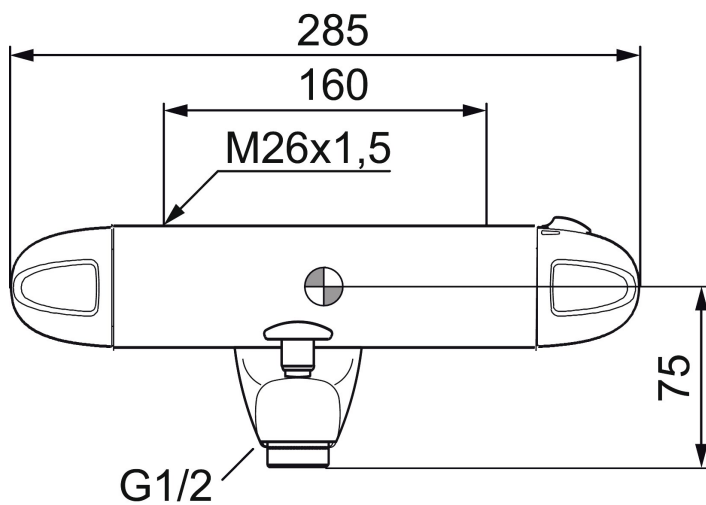

Art.nr: 92000000 RSK: 8343206

Utförande: Krom, 160 c/c

Unika egenskaper

Skyddsmodul **HC**

- Tryckbalanserad termostatblandare
- Med fast pip och dragomkastare
- Med typgodkända backventiler
- Piputsprång från vägg: 190 mm