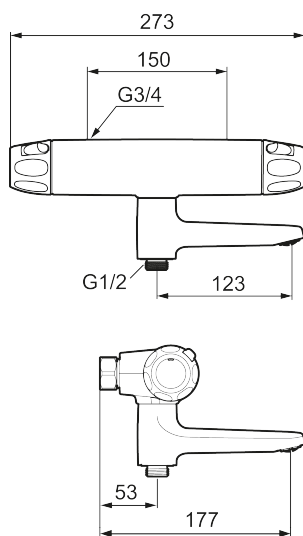

Termostatarmatur 9000XE

9000XE badekarsarmatur er et armatur i krom med nøje afvejet tryk- og temperaturregulering, lav vægt samt lyddæmpende og energibesparende funktioner. Det er også udstyret med dobbelte kontraventiler med henblik på ekstra sikkerhed.

Artikel-nummer: 86901500 VVS: 722813104 Flow 3 bar: 22,7 l/m

Beskrivelse: Krom

Unikke egenskaber

Tilbageløbssikring 

- Unik tryk- og temperaturstyring.
- Kar ½ tilslutning til bruseslange.
- Integreret omskifter i svingtuden.
- Kontraventiler.
- Keramisk topstykke.
- Skoldningssikring v/38°C.
- Eco stop.
- Snavsfilter rundt om reguleringsindsatsen.
- 150-153 c/c.
- 123 mm fremspring.
- Lead Free (blyfri).
- Lydklasse 1.
- **10 års funktionsgaranti.**