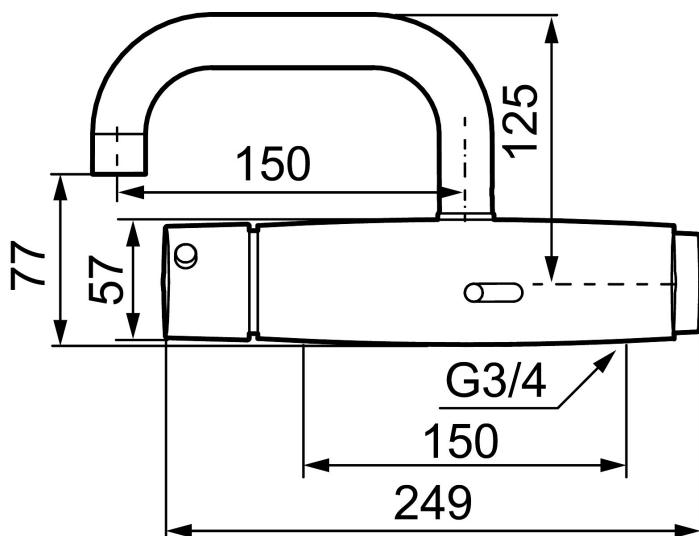

FM Mattsson tronic WMS legemodell, batteridrift

Tronic WMS har alt som våre vanlige berøringsfrie kraner har. Like enkel og montere og brukervennlig. den kan brukes helt enkelt frittstående. Men ved å aktivere den innebygde sensoren, kobler den seg automatisk til vår digitale tjeneste i skyen og Internet of Things fra Telia.

I kranen sitter en trådløs sender som registrerer data på hver enkelt kran. Den viser hvor ofte den aktiveres, vannforbruk og spyletid. All informasjon sendes videre til en digital portal som man kan koble seg på via PC eller smartphone. Der kan kranene og lagret data overvåkes, analyseres, utredes og man får tillegg verdifull dokumentasjon

Tronic WMS er ikke bare en meget god berøringsfri kran- Ved å koble seg til den digitale tjenesten har man åpnet opp får innsyn av informasjon som er verdifull for alle våre brukere.

Artikkelnummer: 16602500 NRF: 4300079

Utførende: Krom

- WMS-kran med mulighet for trådløs oppkobling (som abonnent)
- Stillbar funksjon for hygienespyling, intervall og tid (for å unngå stillestående vann)
- Logging av alle spylninger med tidspunkt, vannforbruk og temperatur for den enkelte kran eller gruppe av kraner (min-, maks- og gjennomsnittsverdi)
- Batteriovervåkning
- Innebygget temperaturmåling av tappevann
- Programmerbart temperaturoppstopp, ved innstilt makstemperatur stenger kranen umiddelbart
- Med termostat
- Sikkerhetsstopp ved 38°
- Makstemperatur på ca 42°, justerbar
- Mykstengende magnetventil
- Vandalsikker i metall
- Eco Flow energi- og vannbesparende konstantvannmengde 5 l/min ved 2-6 bar
- Fast utløpstut
- Starter ved å holde hånden foran sensoren
- Spylar i 6 sek. og fortsetter om hånden er framfor sensoren