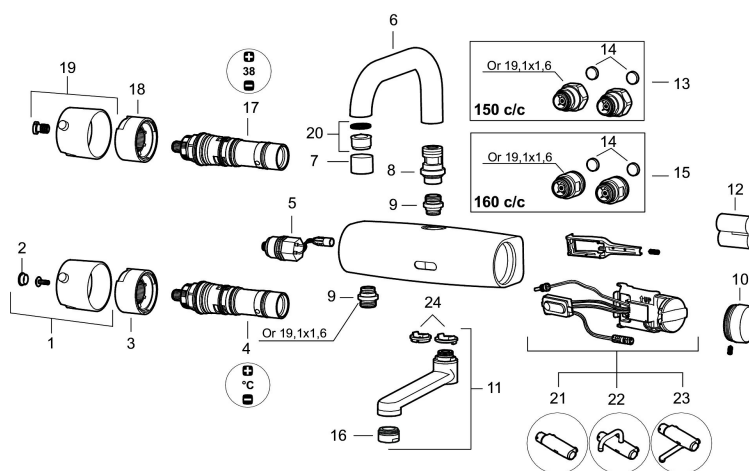

PRODUKTBESKRIVNING

FM Mattsson tronic WMS legemodell, batteridrift

Tronic WMS har alt som våre vanlige berøringsfrie kraner har. Like enkel og monterer og brukervennlig. den kan brukes helt enkelt frittstående. Men ved å aktivere den innebygde sensoren, kobler den seg automatisk til vår digitale tjeneste i skyen og Internet of Things fra Telia. I kranen sitter en trådløs sender som registrerer data på hver enkelt kran. Den viser hvor ofte den aktiveres, vannforbruk og spyletid. All informasjon sendes videre til en digital portal som man kan koble seg på via PC eller smartphone. Der kan kranene og lagret data overvåkes, analyseres, utredes og og man får tillegg verdifull dokumentasjon

Tronic WMS er ikke bare en meget god berøringsfri kran. Ved å koble seg til den digitale tjenesten har man åpnet opp for innsyn av informasjon som er verdifull for alle våre brukere.

Artikkelnummer: 16602500 NRF: 4300079

Reservedelsliste

NR.	FMM-NR	NRF	BESKRIVELSE
1	16221500	4304857	Temperaturratt, komplett
2	39030000		Dekkplugg (2 stk)
3	38525000	4304859	Sperring (for servantbatteri)
4	16280000		Blandeventil (for servantbatteri), blyfri
4	16280100		Blandeventil (for servantbatteri)
5	16201000	4304781	Magnetventil
6	58670000	4304861	Utløpstut 150 mm (standard)
7	29142200		Hylse for strålesamler M22 innv.
8	16292000	4304862	Tutnippel
9	39710800	4304871	Overgangsnippel M18x1-G1/2