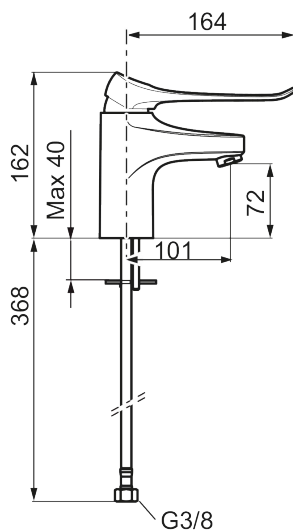

Unike funksjoner

Tilbakeslagssikring

9000XE care servantbatteri med 165 mm spak

Artikkelnummer: 86504110 Flow 3 bar: 1,7 l/m

Utførende: Krom, LEED/BREEAM-tilpasset

- Mykstengende
- Kaldstart
- Eco Flow (energi- og vannbesparende strålesamler)
- Vannmengdebegrenser og temperatursperre
- Lead Free (blyfri)
- Lydklasse 1
- Fleksible Soft PEX®-rør med 3/8" mutter