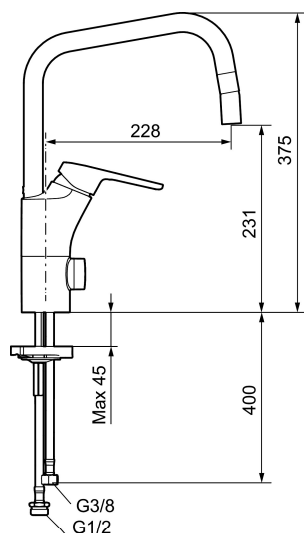

SILJAN kjøkkenbatteri

Artikkelnummer: 83013010   NRF: 4300997

Utførende: Krom, med leddet strålesamler

- Mykstengende
- Kaldstart
- Eco Flow (energi- og vannbesparende strålesamler)
- Med **leddet strålesamler**
- Vannmengdebegrenser og temperatursperre
- Svingbar tut sperre 60°, 85°, 110° eller 360°
- Avstengning for maskin Kv, omstillbar til Vv
- For hull i benk Ø34-37 mm
- Fleksible Soft PEX®-rør med 3/8" mutter