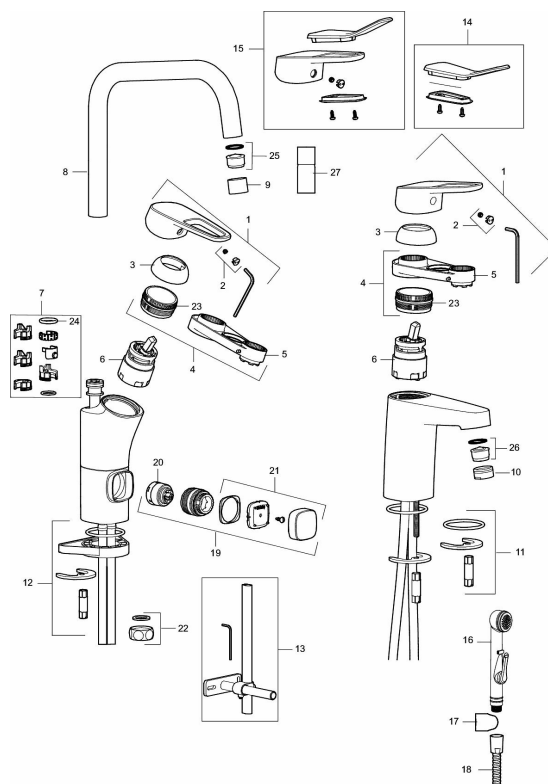

SILJAN kjøkkenbatteri

Artikkelnummer: 83013010 NRF: 4300997

Utførende: Krom, med leddet strålesamler

- Mykstengende
- Kaldstart
- Eco Flow (energi- og vannbesparende strålesamler)
- Med **leddet strålesamler**
- Vannmengdebegrenser og temperatursperre
- Svingbar tut sperre 60°, 85°, 110° eller 360°
- Avstengning for maskin Kv, omstillbar til Vv
- For hull i benk Ø34-37 mm
- Fleksible Soft PEX®-rør med 3/8" mutter