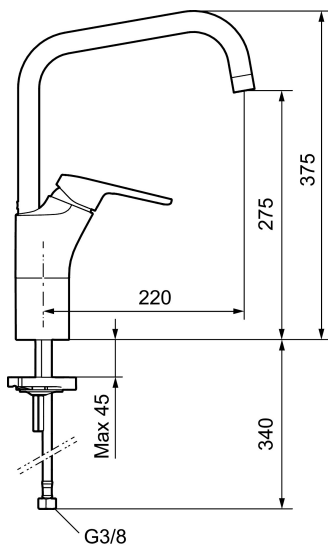

Unika egenskaper

RUNN köksblandare

Art.nr: 84008710 RSK: 8311355 Flöde 3 bar: 5,2 l/min

Utförande: Krom, ansl. lekande G3/8

- **BVB ID 144280**
- Kallstartsfunktion
- Mjukstängande med keramisk avstängning
- Inbyggd, lätt omställbar flödesbegränsning och temperaturspär
- Eco Flow (energi- och vattenbesparande konstantflödesstrålsamlare, 5 l/min vid 2–6 bar)
- Högt, svängbart pip. Spärrbricka medföljer för 60°, 85°, 110° eller 360°
- Med Soft PEX®-rör
- Lead Free (blyfri)
- Hålmått Ø34-37 mm