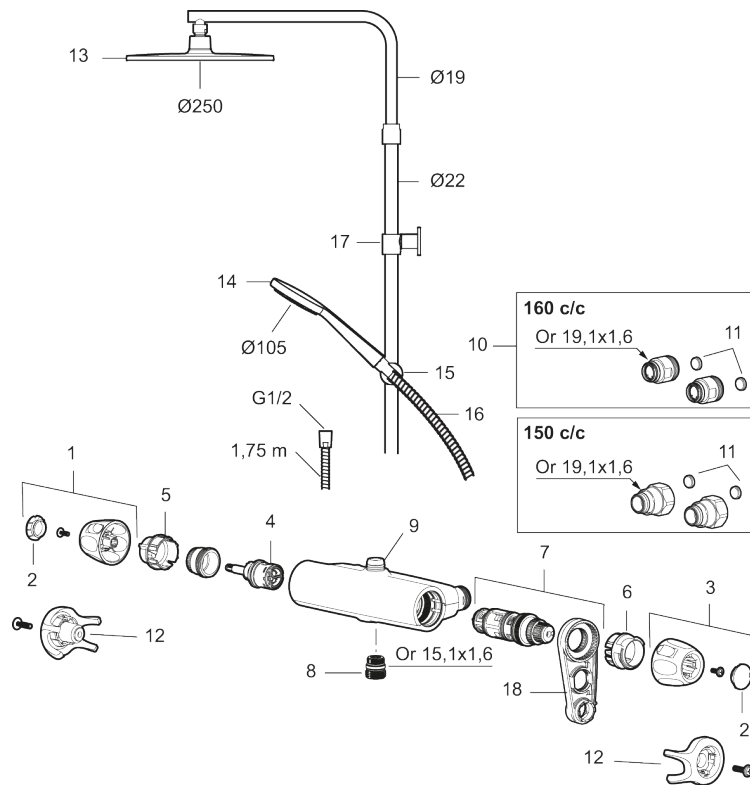

PRODUKTBEKRIVELSE

Loftbrusersæt 9000XE

9000XE loftbruserpakke er en loftbruserpakke i børstet krom.

Bruserstangen har teleskopfunktion, hvilket betyder, at vægbeslagets højde kan tilpasses efter loftshøjden i det pågældende badeværelse, personens højde og/eller ønsker til afstand til brusehovedet.

Produktet er LEED/BREEAM-tilpasset, hvilket indebærer, at det opfylder vandstrømskravene, som stilles til bestemte typer nybyggeri og renoveringer.

Artikel-nummer: 86832503

Reservedelsliste

NR.	FMM-NR	VVS	BESKRIVELSE
1	S600083		Greb til lukning og regulering af vandmængde, krom
1	S600083.75		Greb til lukning og regulering af vandmængde, børstet krom
2	S600116		Dæksel, krom
2	S600116.75		Dæksel, børstet krom
3	S600082		Greb til regulering af temperaturen, krom
3	S600082.75		Greb til regulering af temperaturen, børstet krom
4	S600020		Keramisk topstykke, inkl. serviceværktøj (brusearmatur)
5	S600117		Stopring, reversibelt
6	S600087		Skoldningssikringsring