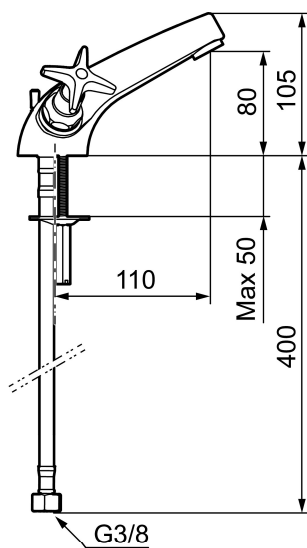

For en med hytte eller båt er den enkle tømningen av kranen en ekstra forsikring mot frost.

Artikkelnummer: 30941900 NRF: 4300056 Flow 3 bar: 18,7 l/m

Utførende: Krom

Unike funksjoner

Tilbakeslagssikring

- Enkel å tømme ved frostfare
- Med hull for løftestang eller kjedefeste
- Fleksible Soft PEX®-rør med 3/8" mutter