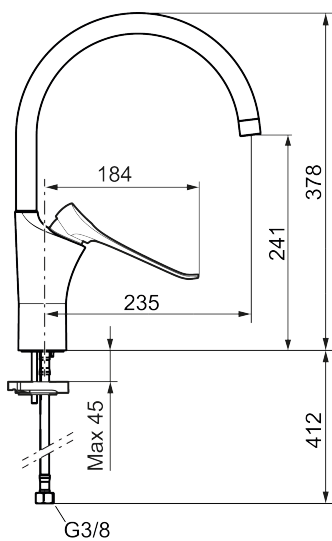

Unike funksjoner

Tilbakeslagssikring

9000XE care kjøkkenbatteri med 165 mm spak

Artikkelnummer: 86024010 NRF: 4301038

Utførende: Krom, med integrert elektronisk avstengning for maskin

- Mykstengende
- Kaldstart
- Eco Flow (energi- og vannbesparende strålesamler)
- Vannmengdebegrener og temperatursperre
- Svingbar tut sperre 60°, 85°, 110° eller 360°
- Med Integrert elektronisk avstengning for oppvaskmaskin. Stenger automatisk etter 4 eller 12 timer
- For hull i benk Ø34-37 mm
- Lead Free (blyfri)
- Fleksible Soft PEX®-rør med 3/8" mutter