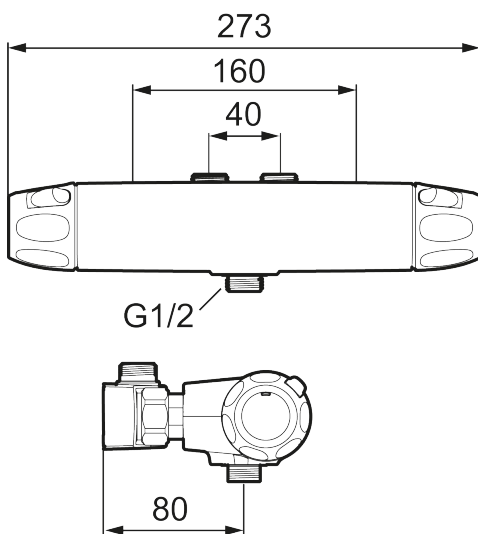

9000XE duschblandare

9000XE Duschblandare i borstad krom är uppföljaren till en av våra bästsäljande duschblandare. Designen är lika sofistikerad som sin föregångare men har uppgraderats med dubbla backventiler, snabbare temperaturreglering, lättare vikt och ljuddämpande funktioner. Produkten kommer med blandarfäste 40-160 c/c och kan kompletteras med badkarspip.

Art.nr: 86840003 RSK: 8351561 Flöde 3 bar: 12,2 l/min

Utförande: Borstad krom, med vändbart blandarfäste 40–160 c/c

Unika egenskaper

Skyddsmodul  EB

- Utlopp ned
- Tryckbalanserad termostatblandare
- Keramisk avstängning
- Eco-stopp
- Lead Free (blyfri)
- Med typgodkända backventiler
- Med vändbart blandarfäste 40-160 c/c
- Röranslutning uppåt eller nedåt
- OBS! Ej för genomgående rördragning "Vaska"
- Ljudklass 1
- Kan kompletteras med pip, se kapitel "Utloppspipar"