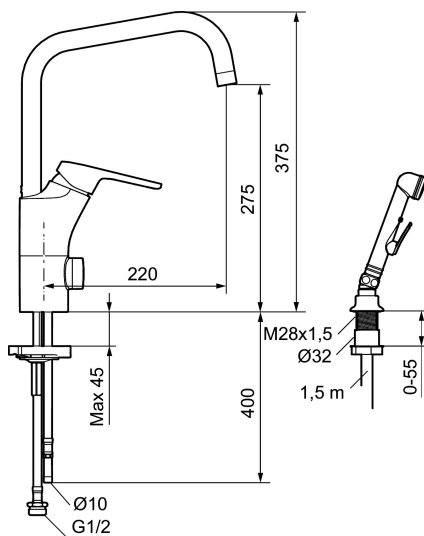

Art.nr: 83060000 RSK: 8309125

Utförande: Krom, ansl. slät ände Ø10 mm

Unika egenskaper

Skyddsmodul **EB**

- Med självstängande handdusch, genomföringshylsa och slang i kromat utförande
- Kallstartsfunktion
- Mjukstängande med keramisk avstängning
- Inbyggd, lätt omställbar flödesbegränsning och temperaturspär
- Eco Flow (energi- och vattenbesparande strålsamlare)
- Hög, svängbar pip. Spärrbricka medföljer för 60°, 85°, 110° eller 360°
- Med inbyggd keramisk avstängning för disk- och tvättmaskin. Omställbar mellan KV och VV, förinställd på KV
- Hålmått Ø34-37 mm