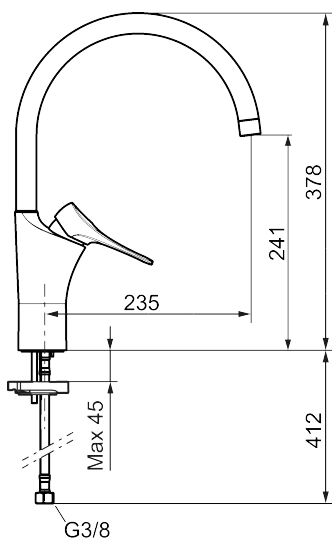

9000XE köksblandare

9000XE Köksblandare med C-pip i krom platsar i vilket kök som helst, oavsett storlek. Köksblandaren är blyfri och har våra smarta, innovativa och energibesparande funktioner såsom kallstart, mjukstängning, temperaturspärri samt energi- och vattenbesparande strålsamlare. Den tidlösa och ändamålsenliga designen gör den till ett lika funktionellt som estetiskt hållbart inslag i det moderna hemmet. Produkten är LEED/BREEAM-anpassad vilket innebär att den uppfyller flödeskraven som ställs på vissa ny- och ombyggnationer.

Art.nr: 86007010 **RSK:** 8311590 **Flöde 3 bar:** 4,5 l/min
Utförande: Krom, 4,5 l/min, LEED/BREEAM-anpassad

Unika egenskaper

Skyddsmodul

- Kallstartsfunktion
- Mjukstängande med keramisk avstängning
- Inbyggd, lätt omställbar flödesbegränsning och temperaturspärri
- Eco Flow (energi- och vattenbesparande strålsamlare)
- Hög, svängbar pip. Spärribricka medföljer för 60°, 85°, 110° eller 360°
- Flexibla anslutningsrör i metallspunnen Soft PEX®, lekande G3/8
- Lead Free (blyfri)
- Ljudklass 1
- Hålmått Ø34-37 mm