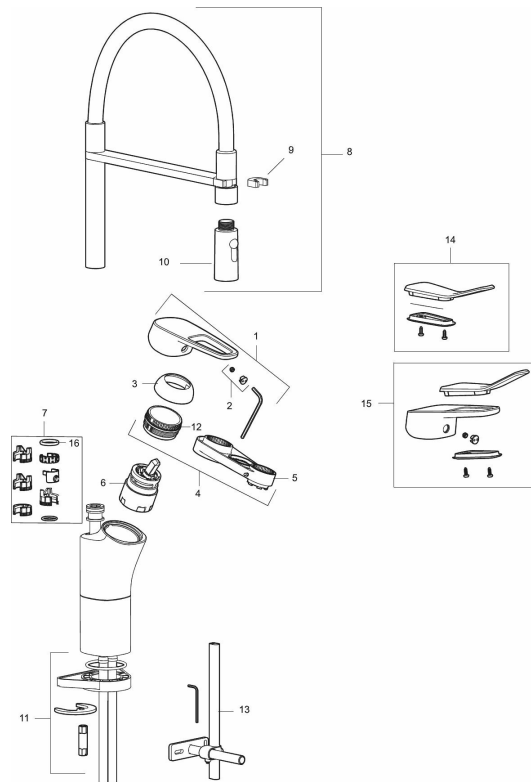

Art.nr: 83100010 RSK: 8311424 Flöde 3 bar: 10,3 l/min

Utförande: Krom

- Kallstartsfunktion
- Mjukstängande med keramisk avstängning
- Inbyggd, lätt omställbar flödesbegränsning och temperaturspär
- Svängbar pip, spärrbricka medföljer för 60°, 85°, 110° eller 360°
- 2-stråligt munstycke med koncentrerad strålbild och handdusch
- Flexibla anslutningsrör i metallspunnen Soft PEX[®], lekande G3/8
- Hålmått Ø34–37 mm

Art.nr: 83100010

RSK: 8311424

Reservdelslista

NR.	ART.NR	RSK	BESKRIVNING
	44450009	8295353	Tillbehörspåse (spärrsegment, stoppskruv, insexnyckel 3 mm)
1	58501000	8592023	Komplett spak , krom
2	58511000	8592021	Färgmarkering och fästskruv till spak
3	58521000	8592020	Täckhylsa, krom
4	58530140	8241726	Fästnippel med serviceverktyg
5	60770000	8591918	Serviceverktyg
6	S600273	8387230	Keramikinsats med serviceverktyg, kallstart (grön ring)
7	58641000	8594560	Piplåssats
8	S600059	8394011	Pip, komplett, krom
9	S600061	8393993	Pipfäste
10	S600060	8394012	Munstycke
11	39142800	8186893	Monteringssats, köksblandare med DM-avst.

NR.	ART.NR	RSK	BESKRIVNING
12	29390000	8295356	Fästnippel
13	39147000	8592050	Stabiliseringsatts
14	35974009	8592038	Care-kit
15	58504000	8592049	Care-spak, komplett
16	37801550	8295350	O-ring 15,54 x 2,62, 2-pack