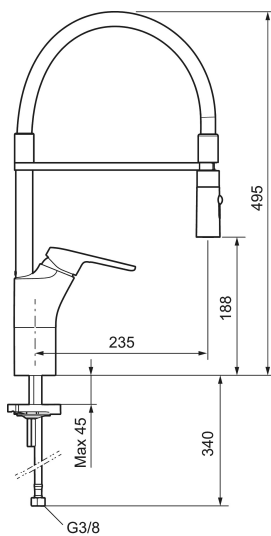

SILJAN flexi köksblandare

SILJAN flexi innehåller FM Mattssons kända funktioner med kallstart, mjukstängning, temperaturspär samt en energi- och vattenbesparande strålsamlare. Utöver dessa fördelar har SILJAN flexi även ett löstagbart munstycke och en valbar strålbild.

Art.nr: 83100010 RSK: 8311424 Flöde 3 bar: 10,3 l/min

Utförande: Krom

- Kallstartsfunktion
- Mjukstängande med keramisk avstängning
- Inbyggd, lätt omställbar flödesbegränsning och temperaturspär
- Svängbar pip, spärrbricka medföljer för 60°, 85°, 110° eller 360°
- 2-stråligt munstycke med koncentrerad strålbild och handdusch
- Flexibla anslutningsrör i metallspunnen Soft PEX®, lekande G3/8
- Hålmått Ø34–37 mm