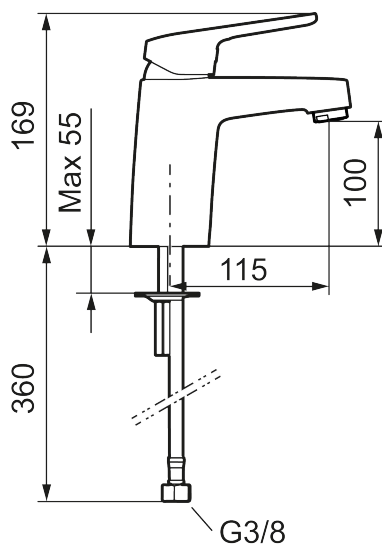

- Mykstengende
- Eco Flow (energi- og vannbesparende strålesamler)
- Kaldstart
- Vannmengdebegrenser og temperatursperre
- Fleksible Soft PEX®-rør med 3/8" mutter