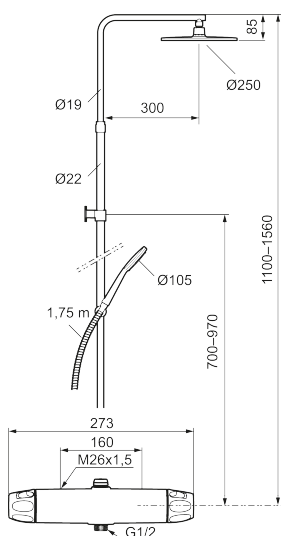

9000XE takduschpaket

9000XE Takduschpaket är ett takduschpaket i krom. Duschstången har teleskopfunktion, vilket innebär att höjden på väggfästet kan anpassas efter det specifika badrummets takhöjd, personens längd och/eller önskemål på avstånd till taksilen.

Produkten är LEED/BREEAM-anpassad vilket innebär att den uppfyller flödeskraven som ställs på vissa ny- och ombyggnationer.

Art.nr: 86831000 RSK: 8283282 Flöde 3 bar: 6,0 l/min

Utförande: Krom, 160 c/c, LEED/BREEAM-anpassad

Unika egenskaper

Skyddsmodul 

- Säkerhetsblandare 9000XE och takdusch 9000XE
- Med reversibelt överstycke
- Tak- och handdusch med kalkavvisande sil
- Slang, duschstång med väggfästning (kan kapas vid behov)
- Väggfäste fritt justerbart i höjdlid, 700–970 mm från anslutning och 50–110 mm utsprång från vägg, 2x20 mm distanser medföljer, med väggfästning, dold rörskarv
- Lead Free (blyfri)
- Ljudklass 1
- Duschansl. utsprång från vägg: 81 mm