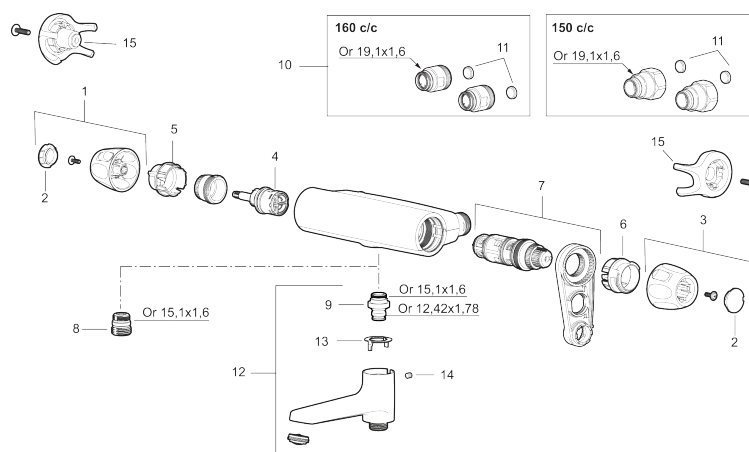

PRODUKTBEKRIVELSE

Termostatarmatur 9000XE

9000XE brusearmatur i krom er efterfølgeren til et af vores bedst sælgende armaturer. Designet er lige så sofistikeret som forgængerens, men er blevet opgraderet med dobbelte kontraventiler, hurtigere temperaturregulering, lavere vægt og lydæpende funktioner. Produktet kan suppleres med badekarstud.

Artikel-nummer: 86801500 VVS: 722812104

Reservedelsliste

NR.	FMM-NR	VVS	BESKRIVELSE
1	S600083		Greb til lukning og regulering af vandmængde, krom
1	S600083.75		Greb til lukning og regulering af vandmængde, børstet krom
2	S600116		Dæksel, krom
2	S600116.75		Dæksel, børstet krom
3	S600082		Greb til regulering af temperaturen, krom
3	S600082.75		Greb til regulering af temperaturen, børstet krom
4	S600020		Keramisk topstykke, inkl. serviceværktøj (brusearmatur)
4	S600269	745136020	Keramisk topstykke, uden serviceværktøj (brusearmatur)
4	S600021		Keramisk topstykke, inkl. serviceværktøj (badekararmatur)
4	S600270	745136021	Keramisk topstykke, uden serviceværktøj (badekararmatur)
5	S600086		Stopring, standard
6	S600087		Skoldningssikringsring
6	S600026		Skoldningssikringsring, (max 42°)
7	S600084		Termostatindsats inkl. serviceværktøj
7	S600271	745136000	Termostatindsats, uden værktøj
8	S600088		Nippel M18x1-G1/2 (brusearmatur)
9	39754000	745136419	Nippel M18x1 m. o-ring (kararmatur)