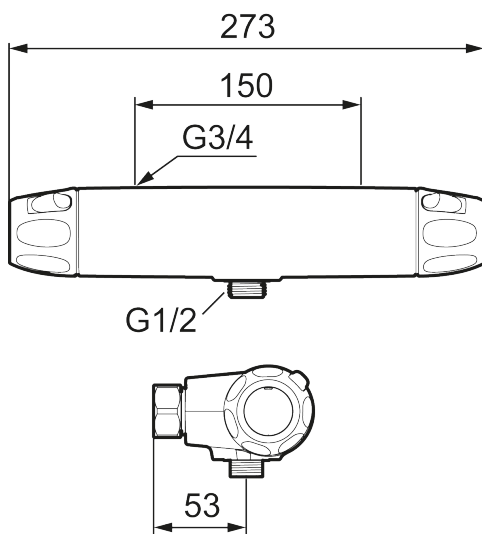

Unikke egenskaber

Tilbageløbssikring

- Unik tryk- og temperaturstyring.
- ½ ned.
- Keramisk lukning.
- Kontraventiler.
- Skoldningssikring v/38°C.
- Eco stop.
- Lead Free (blyfri).
- Snavsfilter rundt om reguleringsindsatsen.
- 150-153 c/c.
- **10 års funktionsgaranti.**