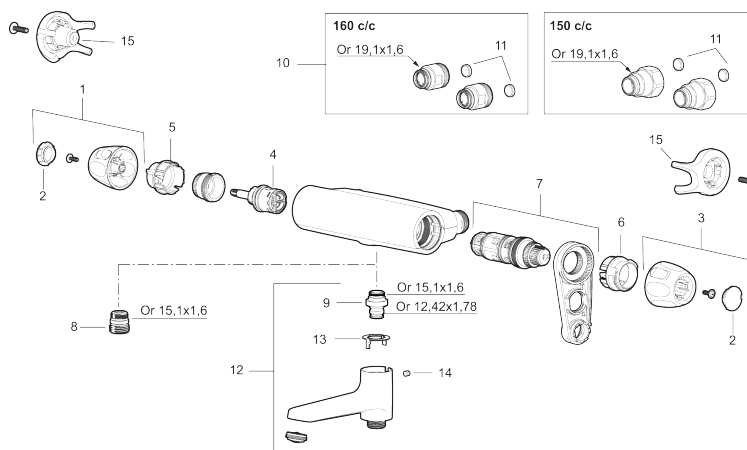

Art.nr: 86801503 RSK: 8351556 Flöde 3 bar: 12,2 l/min

Utförande: Borstad krom, 150 c/c

Unika egenskaper

Skyddsmodul 

- OBS! 150 c/c
- Utlopp ned
- Tryckbalanserad termostatblandare
- Keramisk avstängning
- Eco-stopp
- Lead Free (blyfri)
- Med typgodkända backventiler
- Ljudklass 1

Art.nr: 86801503

RSK: 8351556

Reservdelslista

NR.	ART.NR	RSK	BESKRIVNING
1	S600083	8218917	Ratt, mängdratt, komplett, krom
1	S600083.75	8218919	Ratt, mängdratt, komplett, borstad krom
2	S600116	8218920	Täcklock, krom
2	S600116.75	8218922	Täcklock, borstad krom
3	S600082	8218914	Ratt, temperaturratt, komplett, krom
3	S600082.75	8218916	Ratt, temperaturratt, komplett, borstad krom
4	S600020	8441462	Keramiskt överstycke, med serviceverktyg (duschblandare)
4	S600269	8387232	Keramiskt överstycke, utan serviceverktyg (duschblandare)
4	S600021	8441463	Keramiskt överstycke, med serviceverktyg (badkarsblandare), och för duschblandare MMIX II med utl. upp
4	S600270	8387233	Keramiskt överstycke, utan serviceverktyg (badkarsblandare), och för duschblandare MMIX II med utl. upp
5	S600086	8439710	Stoppring, standard
6	S600087	8439711	Skållningskyddsring
6	S600026	8439708	Skållningskyddsring, max 42°
7	S600084	8439709	Termostatinsats, komplett med serviceverktyg
7	S600271	8397030	Termostatinsats, utan serviceverktyg
8	S600088	8439712	Nippel M18x1-G1/2 (duschblandare)

NR.	ART.NR	RSK	BESKRIVNING
9	39754000	8591969	Nippel M18x1 med o-ring (badkarsblandare)
10	59800800	8592005	Anslutningsnippel 160 c/c
11	38632006	8590311	Filter, 2-pack
12	S600077	8241000	Utloppspip med vridpipomkastare, krom
12	S600077.75	8357750	Utloppspip med vridpipomkastare, borstad krom
13	38521000	8295345	Spärring
14	38086000	8439701	Låsskruv
15	S600105	8439713	Care-vred, svart, 2-pack