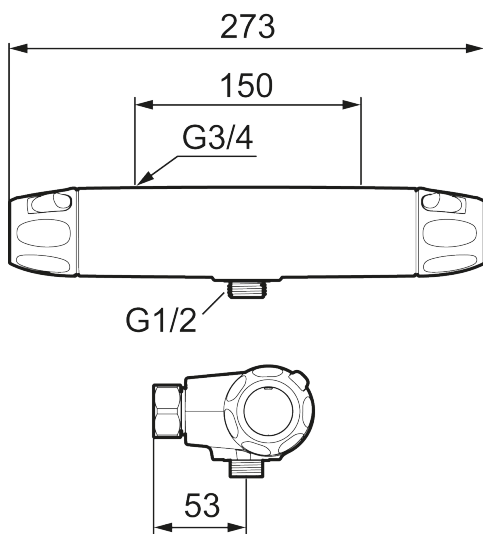

Art.nr: 86801503 RSK: 8351556 Flöde 3 bar: 12,2 l/min

Utförande: Borstad krom, 150 c/c

Unika egenskaper

Skyddsmodul 

- OBS! 150 c/c
- Utlopp ned
- Tryckbalanserad termostatblandare
- Keramisk avstängning
- Eco-stopp
- Lead Free (blyfri)
- Med typgodkända backventiler
- Ljudklass 1

NR.	ART.NR	RSK	BESKRIVNING
9	39754000	8591969	Nippel M18x1 med o-ring (badkarsblandare)
10	59800800	8592005	Anslutningsnippel 160 c/c
11	38632006	8590311	Filter, 2-pack
12	S600077	8241000	Utloppspip med vridpipomkastare, krom
12	S600077.75	8357750	Utloppspip med vridpipomkastare, borstad krom
13	38521000	8295345	Spärring
14	38086000	8439701	Låsskruv
15	S600105	8439713	Care-vred, svart, 2-pack