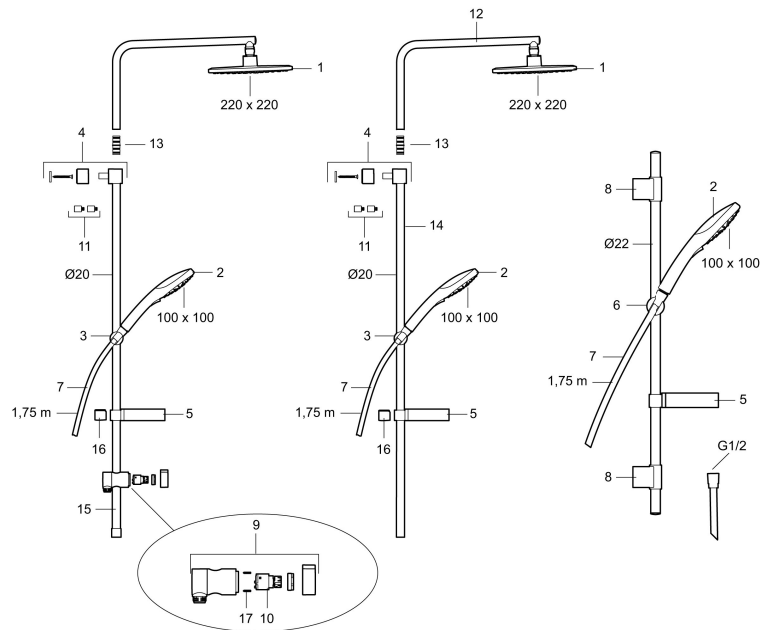

Artikel-nummer: 83703900 VVS: 737538334 Flow 3 bar: 7,5 l/m

Beskrivelse: Krom, med 3 stråletyper

- Brusestang med håndbruser 100 x 100 mm, 3 stråleindstillinger, kalkafvisende si, 1750 mm bruseslange og sæbeskål.
- Fleksibelt vægbeslag med membran.
- Eco Flow 7,5 l/min.
- Rub clean.
- Slangen opfylder EN 1113.

Artikel-nummer: 83703900 VVS: 737538334

Reservedelsliste

NR.	FMM-NR	VVS	BESKRIVELSE
1	83890000	736251104	Bruserhoved
2	83753900	738501304	Håndbruser
3	94782000	745136861	Bruserholder Ø20
4	94712000	745136851	Vægbeslag
5	94641000	745137170	Sæbeskål
6	94781000	745136860	Bruserholder Ø22
7	34841750	738153104	Bruseslange, 1,75 m
8	83710000	745136850	Vægbeslag Ø22, 2 stk.
9	58902000	745136881	Bruseromskifter
10	59240000		Indsats
11	27925000	745136871	Forlænger 18 mm, 2-pak
12	58943000		Øvre loftbruserør
13	27930000		Skjøtenippel
14	58931000		Nedre loftbruserør

NR.	FMM-NR	VVS	BESKRIVELSE
15	209549.AE		Tilslutningsrør
16	39391000	745137171	Distancering Ø20 mm
17	38080700		Stopskrue M5x20