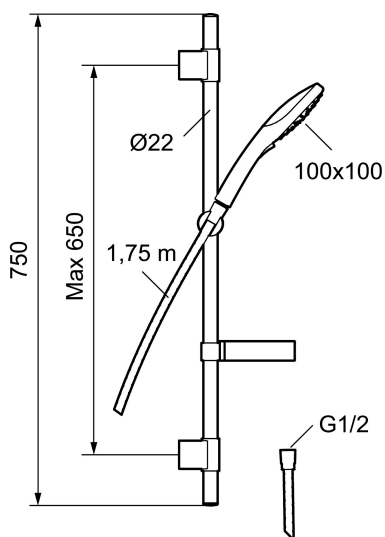

Brusersæt Siljan

I vores nye Siljan serie, har vi forenet design og miljø- og energibesparende funktioner uden at give afkald på komfort. Siljan findes flere varianter af både loftbruser- og håndbrusersæt. Kombiner sætterne med et Siljan termostatarmatur eller vælg en af de smarte alt-i-en pakker, hvor brusersæt og termostatarmatur indgår.

Artikel-nummer: 83703900 VVS: 737538334 Flow 3 bar: 7,5 l/m

Beskrivelse: Krom, med 3 stråletyper

- Brusestang med håndbruser 100 x 100 mm, 3 stråleindstillinger, kalkafvisende si, 1750 mm bruseslange og sæbeskål.
- Fleksibelt vægbeslag med membran.
- Eco Flow 7,5 l/min.
- Rub clean.
- Slangen opfylder EN 1113.