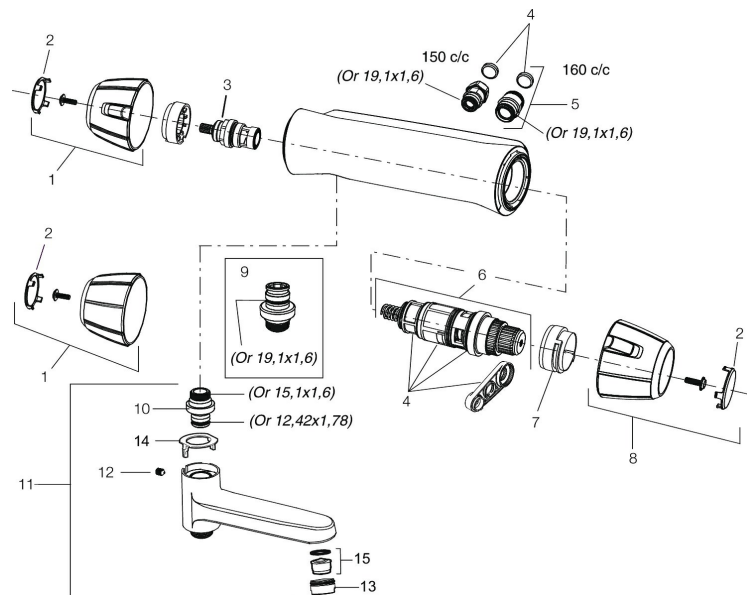

Artikkelnummer: 82621500 NRF: 4302407

Utførende: Batterikropp, Krom, 150 c/c

Unike funksjoner

Tilbakeslagssikring

- Trykk- og termostatstyrt
- Sperreknapp v/38°C
- Med tilbakeslagsventiler etter standard EN 1717
- **OBS!** Tuter bestilles separat
- Ekstra gripevennlige ratt
Godkjent av svenske reumatikerforbundet
- Maks varmtvannstemperatur ca 48-50°C
- Gir ikke rent kaldt vann, vil alltid blande vannet
- **AntiBactus** Batteriet kan ved behov enkelt gjennomspyles med hetvann.
Batteriets sikkerhetssystem forblir inntakt.
Hindrer groing av legionella

Artikkelnummer: 82621500 NRF: 4302407

Reservedelsliste

NR.	FMM-NR	NRF	BESKRIVELSE
1	35781000	4303836	Ratt, avstengningssiden, med ØKO knapp, krom
1	35780040		Ratt, avstengningssiden, sort
2	39031004		Dekklokk, sort (2 stk)
3	35900800	4303842	Keramisk kranoverdel
4	38680009	4305856	Filter og pakningssett inkl. verktøy
5	59810800		Tilslutningsmutter komplett 150 s/s
5	59800800		Tilslutningsmutter komplett 160 s/s
6	38601009	4305802	Reguleringsinnmat, komplett inkl. verktøy
7	38520007	4305861	Sperrering (standard)
7	38520005		Sperrering (maks 38°)
8	35780100	4303837	Ratt, temperatursiden, krom
8	35780140		Ratt, temperatursiden, sort

NR.	FMM-NR	NRF	BESKRIVELSE
9	39710800	4304871	Overgangsnippel M18x1-G1/2
10	39754000	4304156	Tutnippel M18x1 (Badekarbatteri)
11	82990000	4303843	Utløpstut med omkaster
12	38086000		Låsskrue
13	29142400		Hylse for strålesamler M24 utv., 13 mm
14	38521000		Stoppskive for utløpstut
15	29102650		Innsats strålesamler 20-24 l/min ved 3 bar