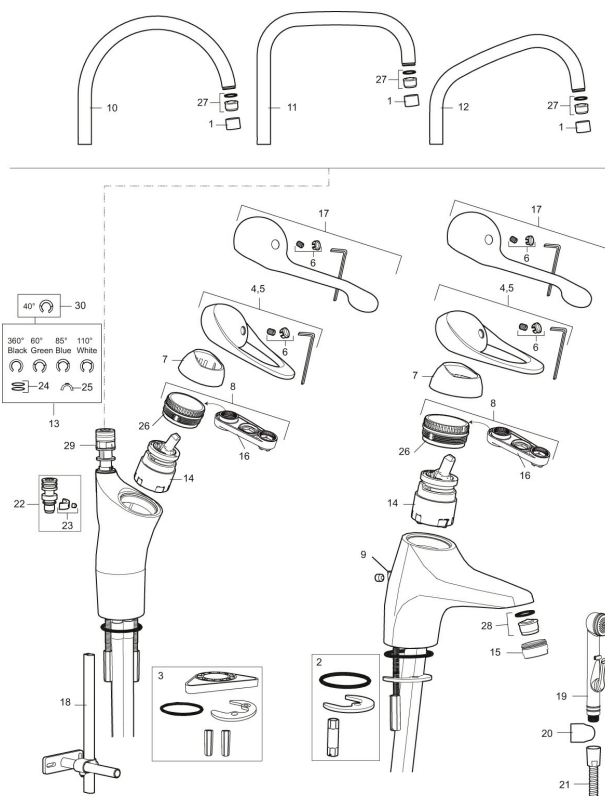

Artikkelnummer: 80000010 NRF: 4300918 Flow 3 bar: 7,4 l/m

Utførende: Krom

- Mykstengende
- Kaldstart
- Eco Flow (energi- og vannbesparende strålesamler)
- Vannmengdebegrenser og temperatursperre
- Svingbar tut sperre 60°, 85°, 110° eller 360°
- For hull i benk Ø34-37 mm
- Fleksible Soft PEX®-rør med 3/8" mutter

Artikkelnummer: 80000010 NRF: 4300918

Reservedelsliste

NR.	FMM-NR	NRF	BESKRIVELSE
1	29142200		Hylse for strålesamler M22 innv.
2	39140800	4303914	Monteringstilbehør for servantbatterier
3	39141800	4303915	
4	58500000	4303917	Spak L-90 mm, krom
5	58501750	4303918	Spak Care L-150 mm, krom
6	58510000	4303919	Merkeplugg og skrue
7	58520000	4303921	Dekkhylse, krom
8	58530140	4303922	Innsatsmutter m/verktøy
9	58540000	4303923	Kedjefeste for oppløfthull, krom
10	58600000	4303924	Utløpstut, II-modell