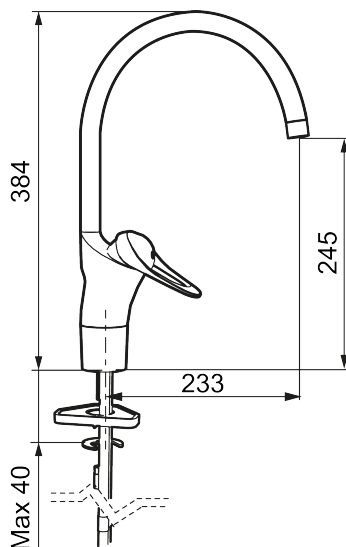

9000E II kjøkkenbatteri

Her er det et optimert samspill mellom form og funksjon. FM Mattsson 9000E viser vei for en ny generasjon blandebatterier, som er miljøtilpasset ned til minste detalj. Blandebatteriet gir et vakkert inntrykk og bidrar til et teknisk fullendt kjøkken. Helt fra grunnutførelsen har det unike funksjoner som sparer energi samtidig som komforten opprettholdes.

Artikkelnummer: 80000010 NRF: 4300918 Flow 3 bar: 7,4 l/m

Utførende: Krom

- Mykstengende
- Kaldstart
- Eco Flow (energi- og vannbesparende strålesamler)
- Vannmengdebegrenser og temperatursperre
- Svingbar tut sperre 60°, 85°, 110° eller 360°
- For hull i benk Ø34-37 mm
- Fleksible Soft PEX®-rør med 3/8" mutter