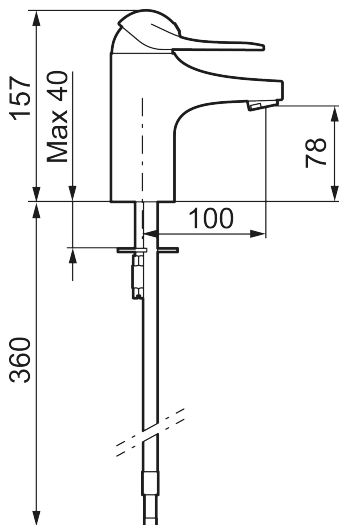

9000E servantbatteri

Servantbatteri i ny design. Batteriets stilrene design kompletterer de unike funksjoner og miljøhensynet som kjennetegner 9000E serien. Vår unike teknikk sparer vann og energi uten at det går på bekvemligheten for deg som bruker.

Artikkelnummer: 80606000 NRF: 4300037 Flow 3 bar: 7,5 l/m

Utførende: Krom, Eco Plus

- Mykstengende
- Eco Flow (energi- og vannbesparende strålesamler)
- Kaldstart
- Vannmengdebegrenser og temperatursperre
- Fleksible Soft PEX®-rør med 3/8" mutter
- EcoPlus: Fjærbelastet spak over halv mengde