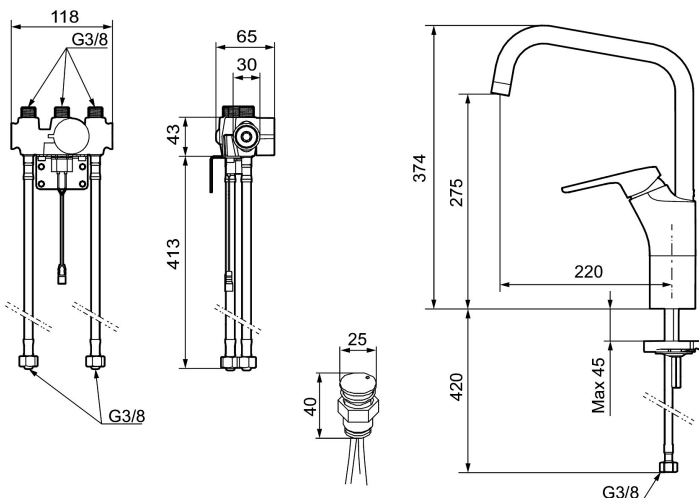

## SILJAN duo, sensorstyrt kjøkkenbatteri

FM Mattsson Siljan Duo er en kombinasjon av en tradisjonell kjøkkenkran og en sensorstyrt kran. Med spaken fungerer den som ordinær kran, men med sensorfunksjonen er det i tillegg en berøringsfri kran. Sensoren aktiviseres når du holder hånden foran den.