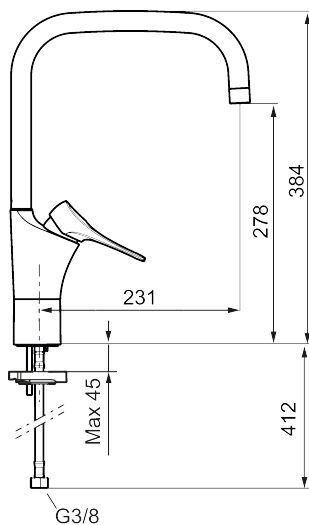

Art.nr: 86120013 RSK: 8311618 Flöde 3 bar: 6,0 l/min

Utförande: Borstad krom, med integrerad diskmaskinsavstängning

Unika egenskaper

Skyddsmodul 

- Kallstartsfunktion
- Mjukstängande med keramisk avstängning
- Inbyggd, lätt omställbar flödesbegränsning och temperaturspär
- Eco Flow (energi- och vattenbesparande strålsamlare)
- Hög, svängbar pip. Spärbricka medföljer för 60°, 85°, 110° eller 360°
- Med integrerad elektronisk diskmaskinsavstängning EDMA, stänger automatisk efter 4 eller 12 timmar
- Flexibla anslutningsrör i metallspunnen Soft PEX®, lekande G3/8
- Lead Free (blyfri)
- Ljudklass 1
- Hålmått Ø34-37 mm
- Skyddsmodul AA avser utloppspip