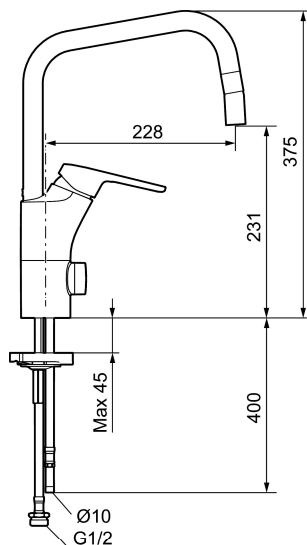

Art.nr: 83013000 RSK: 8310757

Utförande: Krom, med ledbar strålsamlare, ansl. slät ände Ø10 mm

Unika egenskaper

Skyddsmodul 

- Med ledbar strålsamlare
- Kallstartsfunktion
- Mjukstängande med keramisk avstängning
- Inbyggd, lätt omställbar flödesbegränsning och temperaturspär
- Eco Flow (energi- och vattenbesparande strålsamlare)
- Hög, svängbar pip. Spärbricka medföljer för 60°, 85°, 110° eller 360°
- Med ledbar strålsamlare
- Med inbyggd keramisk avstängning för disk- och tvättmaskin. Omställbar mellan KV och VV, förinställd på KV
- Med Soft PEX®-rör
- Hålmått Ø34-37 mm
- Skyddsmodul AA avser utloppspip

Art.nr: 83013000

RSK: 8310757

Reservdelslista

NR.	ART.NR	RSK	BESKRIVNING
	44450009	8295353	Tillbehörspåse (spärsegment, stoppskruv, insexnyckel 3 mm)
1	58501000	8592023	Komplett spak , krom
2	58511000	8592021	Färgmarkering och fästskruv till spak
3	58521000	8592020	Täckhylsa, krom
4	58530140	8241726	Fästnippel med serviceverktyg
5	60770000	8591918	Serviceverktyg
6	59120009	8591949	Insats med serviceverktyg, kallstart (grön ring), original
6	59120000	8591769	Insats komplett, kallstart (grön ring)