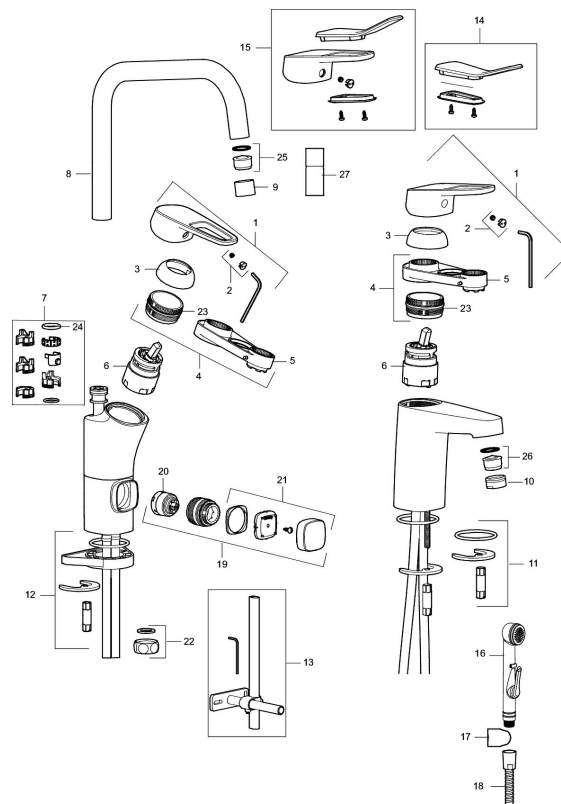

Art.nr: 83013000 RSK: 8310757

Utförande: Krom, med ledbar strålsamlare, ansl. slät ände Ø10 mm

Unika egenskaper

Skyddsmodul 

- Med ledbar strålsamlare
- Kallstartsfunktion
- Mjukstängande med keramisk avstängning
- Inbyggd, lätt omställbar flödesbegränsning och temperaturspär
- Eco Flow (energi- och vattenbesparande strålsamlare)
- Hög, svängbar pip. Spärbricka medföljer för 60°, 85°, 110° eller 360°
- Med ledbar strålsamlare
- Med inbyggd keramisk avstängning för disk- och tvättmaskin. Omställbar mellan KV och VV, förinställd på KV
- Med Soft PEX®-rör
- Hålmått Ø34-37 mm
- Skyddsmodul AA avser utloppspip

Art.nr: 83013000

RSK: 8310757

Reservdelslista

NR.	ART.NR	RSK	BESKRIVNING
	44450009	8295353	Tillbehörspåse (spärsegment, stoppskruv, insexnyckel 3 mm)
1	58501000	8592023	Komplett spak , krom
2	58511000	8592021	Färgmarkering och fästskruv till spak
3	58521000	8592020	Täckhylsa, krom
4	58530140	8241726	Fästnippel med serviceverktyg
5	60770000	8591918	Serviceverktyg
6	59120009	8591949	Insats med serviceverktyg, kallstart (grön ring), original
6	59120000	8591769	Insats komplett, kallstart (grön ring)