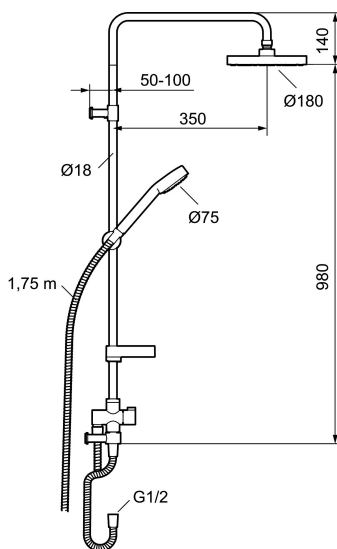

Unika egenskaper

EBRO takduschset flexi

Ebro är en stramt och modernt formgiven kombinationsdusch. Den är mycket populär och anledningarna till det är flera. Funktionen är givetvis en anledning. Designen och den behagliga duschupplevelsen är fler anledningar. Ebro levereras med både takdusch och handdusch och väntar på att ge dig många njutningsfulla stunder i duschen.

Art.nr: 93936000 RSK: 8190743

Utförande: Krom

- Med handdusch och omkastare
- Både takdusch och handdusch med Eco Flow 12 l/min och kalkavvisande sil
- Med tvålhylla
- Underkoppling med slang 0,75 m
- Monteras till blandare med utlopp nedåt
- Justerbart väggfäste med vägg tätning
- Duschstången kan kapas vid behov