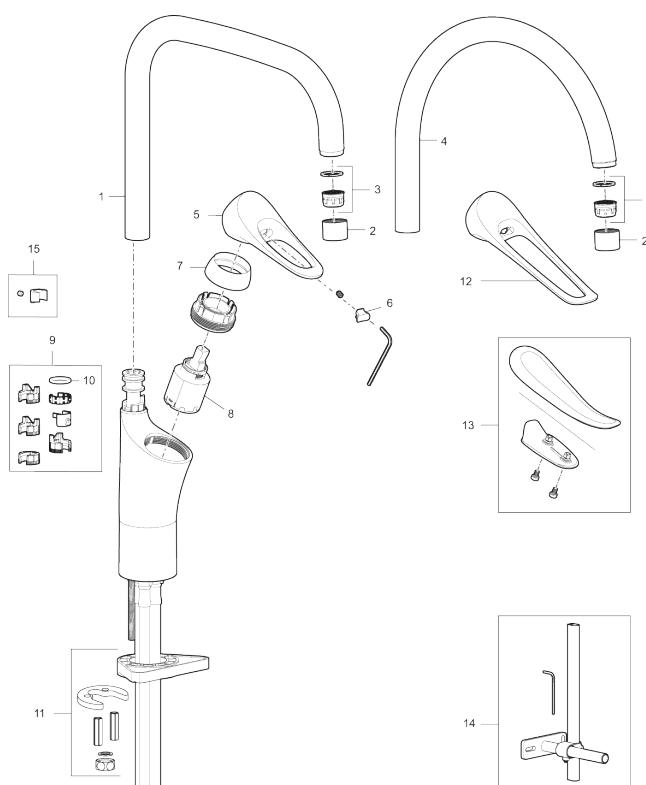

Art.nr: 86100010 **RSK:** 8311609 **Flöde 3 bar:** 6,0 l/min

Utförande: Krom

Unika egenskaper

Skyddsmodul 

- Kallstartsfunktion
- Mjukstängande med keramisk avstängning
- Inbyggd, lätt omställbar flödesbegränsning och temperaturspärri
- Eco Flow (energi- och vattenbesparande strålsamlare)
- Hög, svängbar pip. Spärribricka medföljer för 60°, 85°, 110° eller 360°
- Flexibla anslutningsrör i metallspunnen Soft PEX®, lekande G3/8
- Lead Free (blyfri)
- Ljudklass 1
- Hålmått Ø34-37 mm

Art.nr: 86100010

RSK: 8311609

Reservdelslista

NR.	ART.NR	RSK	BESKRIVNING
1	S600103	8387035	Utloppspip, U-modell, krom
1	S600103.75	8387037	Utloppspip, U-modell, borstad krom
2	S600155	8280012	Hylsa M22 inv., krom
2	S600155.75	8280013	Hylsa M22 inv., borstad krom
3	29102910	8281534	Strålsamlarinsats, 5,5–6,5 l/min vid 3 bar
3	29100500	8281532	Strålsamlarinsats, 5 l/min vid 2–6 bar
3	S600072	8281671	Strålsamlarinsats, 3 l/min vid 2–6 bar
4	S600102	8387032	Utloppspip, C-modell, krom
4	S600102.75	8387034	Utloppspip, C-modell, borstad krom
5	S600096	8387022	Spak, komplett, krom

NR.	ART.NR	RSK	BESKRIVNING
5	S600096.75	8387024	Spak, komplett, borstad krom
6	S600097	8387025	Färgmarkering
7	S600101	8387029	Täckhylsa, krom
7	S600101.75	8387031	Täckhylsa, borstad krom
8	S600098	8387026	Insats, med serviceverktyg, för köksblandare
8	S600209	8387039	Insats, utan serviceverktyg, för köksblandare
8	S600100	8387028	Insats, med serviceverktyg, för köksblandare (LEED) och tvättställsblandare
8	S600099	8387027	Insats, utan serviceverktyg, för köksblandare (LEED) och tvättställsblandare
9	58641000	8594560	Piplåssats
10	37801550	8295350	O-ring 15,54 x 2,62, 2-pack
11	39142800	8186893	Monteringssats, köksblandare med DM-avst.
12	S600175	8387083	Care-spak, komplett
13	S600106	8397001	Care-kit
14	39147000	8592050	Stabiliseringssats
15	S600140	8387023	Stoppskruv med spärsegment, för fast pip