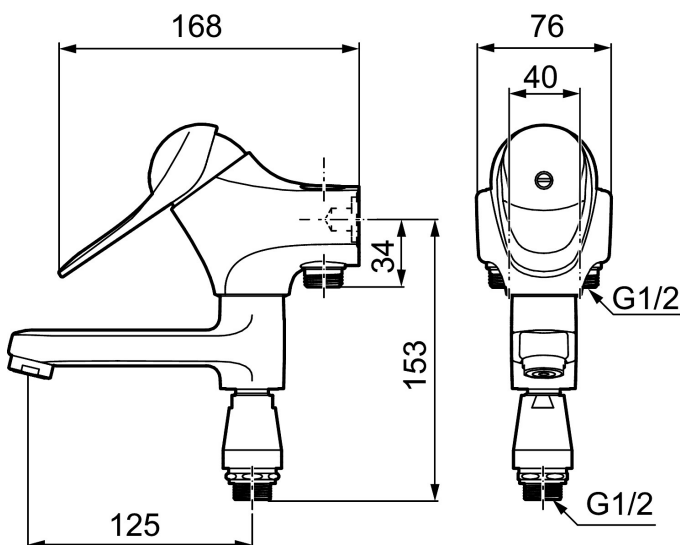

9000E spolblandare 40 c/c

Vägghängd ettgreppsblandare 40 c/c, mjukstängande med keramisk tätning.

Inbyggd omställningsbar flödesbegränsning och temperaturspär. Tillverkade i 4MS-godkänd mässingslegering.

Art.nr: 81430000 RSK: 8248152

Utförande: Krom

Unika egenskaper

Skyddsmodul **HD**

- Mjukstängande med keramisk avstängning
- Med typgodkända backventiler i inloppen
- Med vägg tätning
- Anslutning ned, kan ändras till anslutning upp, nippel och plugg skiftas
- Vakuumventil med backventil i utloppet
- Duschansl. utsprång från vägg: 60 mm
- Piputsprång från vägg: 185 mm
- OBS! Får ej användas tillsammans med självstängande handdusch