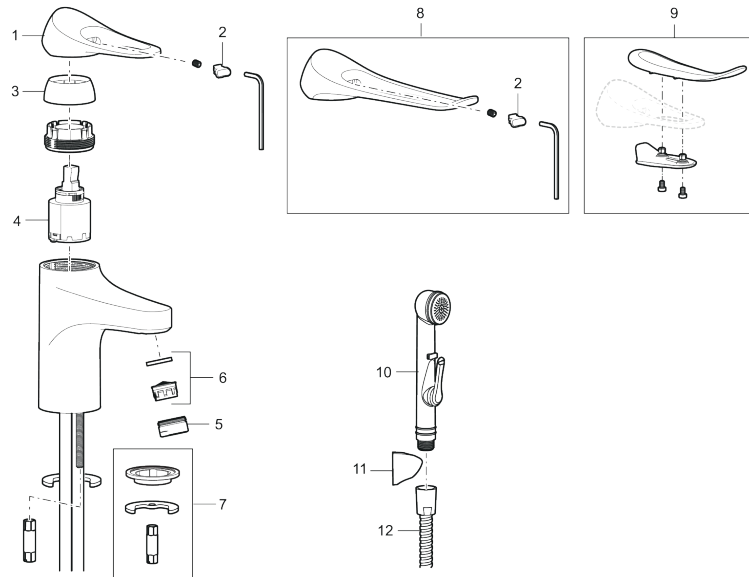

Art.nr: 86500010 RSK: 8278957 Flöde 3 bar: 4,5 l/min
Utförande: Krom

- Kallstartsfunktion
- Mjukstängande med keramisk avstängning
- Inbyggd, lätt omställbar flödesbegränsning och temperaturspär
- Eco Flow (energi- och vattenbesparande strålsamlare)
- Flexibla anslutningsrör i metallspunnen Soft PEX®, lekande G3/8
- Lead Free (blyfri)
- Ljudklass 1
- Hålmått Ø34–37 mm

Unika egenskaper

Skyddsmodul 

PRODUKTBESKRIVNING

9000XE tvättställsblandare

9000XE Tvättställsblandare är en tvättställsblandare i krom. Den klassiska designen i kombination med en återhållsam vattenförbrukning gör den till det självklara valet i badrummet.

Art.nr: 86500010

RSK: 8278957

Reservdelslista

NR.	ART.NR	RSK	BESKRIVNING
1	S600096	8387022	Spak, komplett, krom
1	S600096.75	8387024	Spak, komplett, borstad krom
2	S600097	8387025	Färgmarkering
3	S600101	8387029	Täckhylsa, krom
3	S600101.75	8387031	Täckhylsa, borstad krom
4	S600100	8387028	Insats, med serviceverktyg, för köksblandare (LEED) och tvättställsblandare
4	S600099	8387027	Insats, utan serviceverktyg, för köksblandare (LEED) och tvättställsblandare
4	S600178	8387036	Insats, med serviceverktyg, för tvättställsblandare med sidohanddusch och spolblandare
4	S600272	8387234	Insats, utan serviceverktyg, för tvättställsblandare med sidohanddusch och spolblandare
5	S600156	8280014	Hylsa M24 utv., 13 mm, krom
5	S600156.75	8280015	Hylsa M24 utv., 13 mm, borstad krom
6	S600072	8281671	Strålsamlarinsats, 3 l/min vid 2–6 bar
6	S600226	8280024	Strålsamlarinsats, 1,7 l/min vid 2–6 bar
7	S600160	8387096	Monteringssats, tvättställsblandare
8	S600175	8387083	Care-spak, komplett
9	S600106	8397001	Care-kit

NR.	ART.NR	RSK	BESKRIVNING
10	S600206	8233049	Självstängande handdusch, krom
11	S600157	8239542	Handduschhållare, krom
11	S600157.75	8239544	Handduschhållare, borstad krom
12	S600152	8236561	Högtrycksslang, 1,5 m, krom