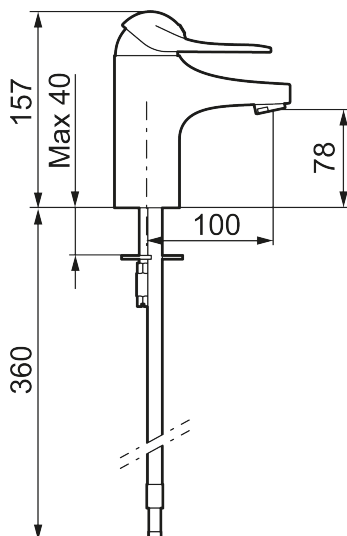

9000E tvättställsblandare

Den här blandaren är LEED/BREEAM-anpassad

LEED står för Leadership in Energy and Environmental Design. Sweden Green Building Council arbetar med anpassningar av LEED till svenska förhållanden.

Art.nr: 80607300 RSK: 8235472 Flöde 3 bar: 3,0 l/min

Utförande: Krom, konstantflöde vid 2–6 bar, LEED/BREEAM-anpassad, ansl. slät ände Ø10 mm

- Kallstartsfunktion
- Mjukstängande med keramisk avstängning
- Inbyggd, lätt omställbar flödesbegränsning och temperaturspär
- Eco Flow (energi- och vattenbesparande konstantflödesstrålsamlare)
- Med Soft PEX®-rör, anslutning slät ände Ø10 mm
- Hålmått Ø33,5–37 mm