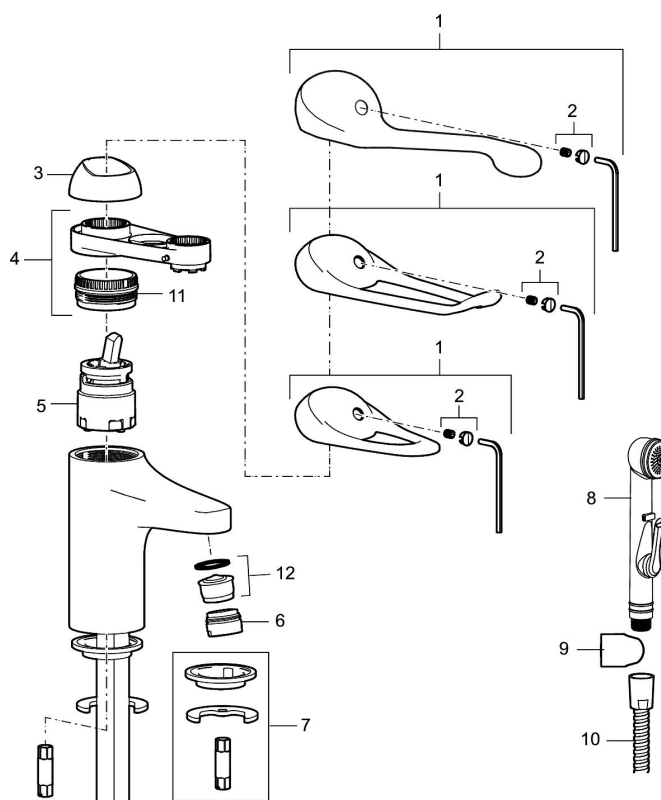

Art.nr: 80607300 RSK: 8235472 Flöde 3 bar: 3,0 l/min

Utförande: Krom, konstantflöde vid 2–6 bar, LEED/BREEAM-anpassad, ansl. slät ände Ø10 mm

- Kallstartsfunktion
- Mjukstängande med keramisk avstängning
- Inbyggd, lätt omställbar flödesbegränsning och temperaturspär
- Eco Flow (energi- och vattenbesparande konstantflödesstrålsamlare)
- Med Soft PEX<sup>®</sup>-rör, anslutning slät ände Ø10 mm
- Hålmått Ø33,5–37 mm

## PRODUKTBESKRIVNING

## Reservdelslista

NR.	ART.NR	RSK	BESKRIVNING
1	58500000	8591936	Spak, komplett, längd: 90 mm
1	58501750	8591937	Spak, komplett, längd: 150 mm
1	58501800	8592048	Spak, komplett, längd: 180 mm
2	58510000	8591944	Färgmarkering och fästskruv till spak
3	58520000	8591945	Täckhylsa
4	58530140	8241726	Fästnippel med serviceverktyg
5	59120009	8591949	Insats med serviceverktyg, kallstart (grön ring), original
5	59120000	8591769	Insats komplett, kallstart (grön ring)
5	59126000	8591966	Insats med serviceverktyg, Eco Plus (grön ring)
5	S600232		Insats, för tvättställsblandare (LEED)
6	29142400	8281526	Hylsa M24 utv., 13 mm