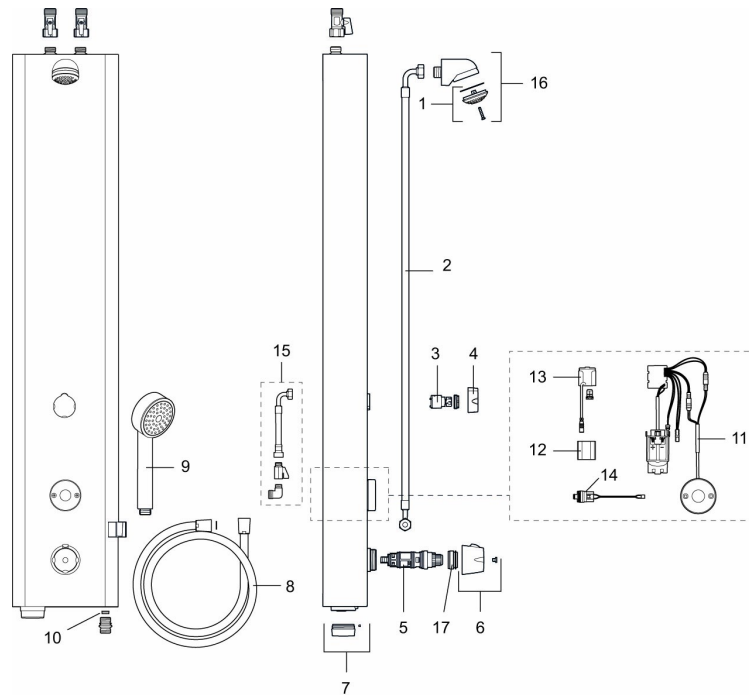

PRODUKTBESKRIVNING

FM Mattsson tronic duschpanel WMS, med termostatblandare, batteridrift

Art.nr: 95016002

RSK: 8255855

Reservdelslista

NR.	ART.NR	RSK	BESKRIVNING
1	29182000	8221808	Duschsil
2	39090700	8221813	Anslutningsslang, 700 mm
3	59072000	8221814	Insats till omkastare
4	16221700	8221796	Vred till omkastare
5	38607000	8591963	Reglerpaket, komplett, inkl. serviceverktyg
6	S600222	8239545	Temperaturratt, komplett
7	16222600	8438816	Batterilock, svart
8	34831750	8221810	Duschslang, 1,75 m
9	94760900	8221816	Handdusch
10	29900600	8224321	Flödesbegränsare, konstantflöde 6 l/min vid 2–6 bar
10	29900900	8221809	Flödesbegränsare, konstantflöde 9 l/min vid 2–6 bar
10	29901200	8224320	Flödesbegränsare, konstantflöde 12 l/min vid 2–6 bar
11	16216500	8438815	Elektronikenhet