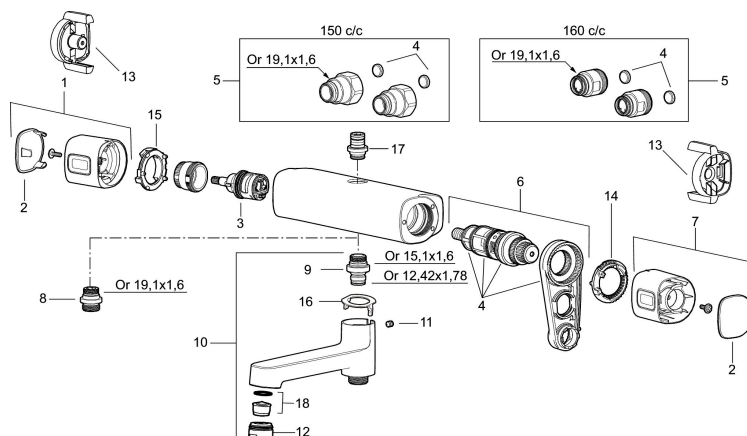

Artikel-nummer: 83931500 VVS: 722859804 Flow 3 bar: 22,0 l/m

Beskrivelse: Krom

- Brusesystem med termostat består af termostatarmatur til badekar Siljan og loftbrusersæt Siljan.
- Brusesystem med stort bruserhoved 220 mm x 220 mm, håndbruser, 1750 mm bruseslange, sæbeskål og integreret omskifter.
- Eco Flow, hovedbruser 12 l/min., og håndbruser 9 l/min.
- Hovedbruser og håndbruser har kalkafvisende si.
- Rub clean.
- Unik tryk- og temperaturstyring.
- 150-153 c/c.
- **5 års Kalk- og Temperaturgaranti på armaturet.**

Artikel-nummer: 83931500 VVS: 722859804

Reservedelsliste

NR.	FMM-NR	VVS	BESKRIVELSE
1	35480009		Greb til lukning og regulering af vandmængde
2	39031500		Dæksel
3	35980009		Keramisk topstykke, reversibelt
4	38680009	745137758	Filtersæt, inkl. o-ringe og serviceværktøj
5	59800800		Omløber 160 c/c
5	59810800		Omløber 150 c/c
6	38601009		Reguleringsindsats inkl. serviceværktøj
7	35480109		Greb til regulering af temperaturen
8	39710800		Nippel M18x1-G1/2 (brusearmatur)
9	39754000	745136419	Nippel M18x1 m. o-ring (kararmatur)
10	83990000		Kartud med vridomsifter, krom
11	38086000		Låseskrue
12	29142400		Perlatorhylster M24 udv., 13 mm
13	35976209		Care-vred, sort, 2 stk
14	38523000		Spærrering
15	38531000		Stopring, standard
15	38531040		Stopring, reversibelt