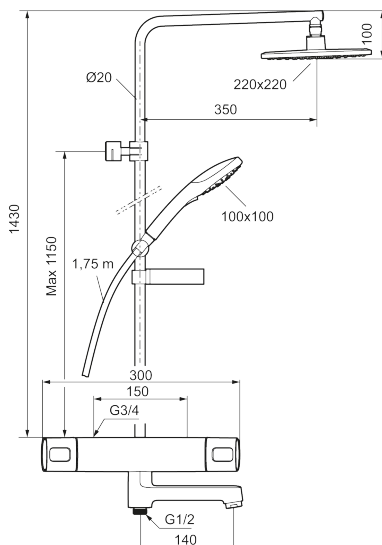

Combisæt Siljan sikkerhedsarmatur til badekar

I vores nye Siljan serie, har vi forenet design og miljø- og energibesparende funktioner uden at give afkald på komfort. Siljan findes flere varianter af både loftbruser- og håndbrusersæt. Kombiner sætterne med et Siljan termostatarmatur eller vælg en af de smarte alt-i-en pakker, hvor brusersæt og termostatarmatur indgår.

Artikel-nummer: 83931500   VVS: 722859804   Flow 3 bar: 22,0 l/m

Beskrivelse: Krom

- Brusesystem med termostat består af termostatarmatur til badekar Siljan og loftbrusersæt Siljan.
- Brusesystem med stort bruserhoved 220 mm x 220 mm, håndbruser, 1750 mm bruseslange, sæbeskål og integreret omskifter.
- Eco Flow, hovedbruser 12 l/min., og håndbruser 9 l/min.
- Hovedbruser og håndbruser har kalkafvisende si.
- Rub clean.
- Unik tryk- og temperaturstyring.
- 150-153 c/c.
- **5 års Kalk- og Temperaturgaranti på armaturet.**