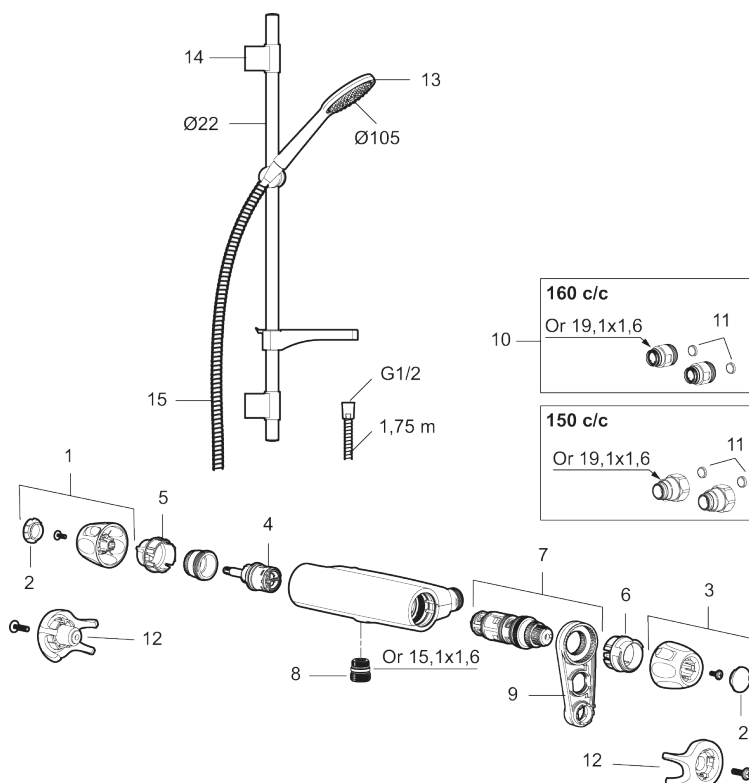

Art.nr: 86821500 RSK: 8283231 Flöde 3 bar: 6,9 l/min
Utförande: Krom, 150 c/c

- OBS! 150 c/c
- Säkerhetsblandare 9000XE och duschset 9000XE
- Duschsetet har handdusch med kalkavvisande sil, slang, duschstång med väggfästning och tvålhylla
- Lead Free (blyfri)
- Ljudklass 1
- Duschansl. utsprång från vägg: 81 mm

Unika egenskaper

Skyddsmodul 

PRODUKTBEKRIVNING

9000XE duschpaket

9000XE Duschpaket är vårt kompletta duschpaket med blandare och duschset i krom. Blandaren tillsammans med det generöst tilltagna munstycket ger en behaglig duschupplevelse med bra tryck och spridning utan att slösa på vattnet. Duschpaketet monteras enkelt i alla typer av badrum. Produkten kan kompletteras med badkarspip.

Art.nr: 86821500

RSK: 8283231

Reservdelslista

NR.	ART.NR	RSK	BESKRIVNING
1	S600083	8218917	Ratt, mängdratt, komplett, krom
1	S600083.75	8218919	Ratt, mängdratt, komplett, borstad krom
2	S600116	8218920	Täcklock, krom
2	S600116.75	8218922	Täcklock, borstad krom
3	S600082	8218914	Ratt, temperaturratt, komplett, krom
3	S600082.75	8218916	Ratt, temperaturratt, komplett, borstad krom
4	S600020	8441462	Keramiskt överstycke, med serviceverktyg (duschblandare)
4	S600269	8387232	Keramiskt överstycke, utan serviceverktyg (duschblandare)
5	S600086	8439710	Stoppring, standard
6	S600087	8439711	Skällningsskyddsring
7	S600084	8439709	Termostatinsats, komplett med serviceverktyg

NR.	ART.NR	RSK	BESKRIVNING
7	S600271	8397030	Termostatinsats, utan serviceverktyg
8	S600088	8439712	Nippel M18x1-G1/2 (duschblandare)
9	S600298	3870203	Serviceverktyg
10	59800800	8592005	Anslutningsnippel 160 c/c
11	38632006	8590311	Filter, 2-pack
12	S600105	8439713	Care-vred, svart, 2-pack
13	S600091	8233001	Handdusch, krom
13	S600091.75	8233003	Handdusch, borstad krom
14	S600095	8239500	Väggfäste, krom
14	S600095.75	8221926	Väggfäste, borstad krom
15	S600109	8252036	Duschslang, 1,75 m, krom
15	S600109.75	8252038	Duschslang, 1,75 m, borstad krom