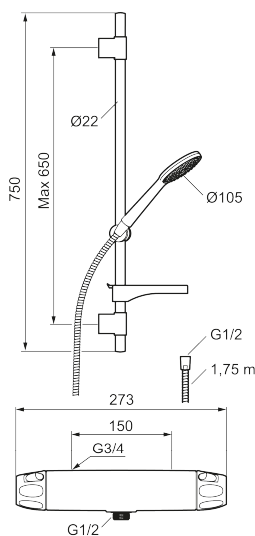

9000XE duschpaket

9000XE Duschpaket är vårt kompletta duschpaket med blandare och duschset i krom. Blandaren tillsammans med det generöst tilltagna munstycket ger en behaglig duschupplevelse med bra tryck och spridning utan att slösa på vattnet. Duschpaketet monteras enkelt i alla typer av badrum. Produkten kan kompletteras med badkarspip.

Art.nr: 86821500 RSK: 8283231 Flöde 3 bar: 6,9 l/min
Utförande: Krom, 150 c/c

- OBS! 150 c/c
- Säkerhetsblandare 9000XE och duschset 9000XE
- Duschsetet har handdusch med kalkavvisande sil, slang, duschstång med väggfästning och tvålhylla
- Lead Free (blyfri)
- Ljudklass 1
- Duschansl. utsprång från vägg: 81 mm

Unika egenskaper

Skyddsmodul