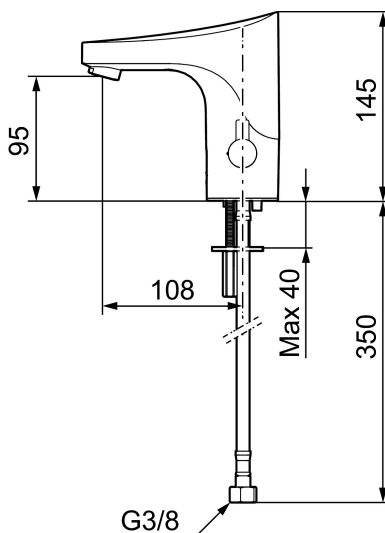

9000E tronic tvättställsblandare, batteridrift

FM Mattsson 9000E Tronic är en svenskutvecklad beröringsfria blandare. Beröringsfria blandare är inte längre bara ett måste på offentliga toaletter - den passar lika bra i den privata bostaden - inte minst på grund av den eleganta designen, den höga graden av hygien och den minskade vattenförbrukningen. Blandarens slitstarka ytbehandlingar finns i olika färger som kan anpassas till rummets design.

Art.nr: 16410003 RSK: 8430686 Flöde 3 bar: 5,5 l/min
Utförande: Borstad krom, batteridrift (inkl. batteri)

- Mjukstängande magnetventil
- Vandalsäkert utförande i metall
- Eco Flow (energi- och vattenbesparande konstantflödesstrålsamlare)
- Spoltidsbegränsning, förhindrar översvämning
- Framspolningsfunktion 30 sek via sensorn
- Avstängning av flöde i 60 sek via sensorn, (används t.ex. vid rengöring)
- Låg strömförbrukning – lång livslängd
- Kan genomspolas med hetvatten för legionellasanering
- IP-klass sensor: IP67
- Återströmningskydd enligt EU-standard SS-EN 1717
- Miljövänliga material, bly- och nickelfri

Installation:

- Temperaturvred kan demonteras och ersättas med ett medföljande lock
- Batteridrift, anpassningsbar för nät drift
- Vid nät drift använd adaptersats art.nr. S600147
- Flexibla anslutningsrör i metallspunnen Soft PEX®, lekande G3/8
- Hålmått Ø33,5-37 mm

Inställningar:

- Omställbar temperaturbegränsning
- Programmerbar funktion för hygienspolning
- Programmerbar spoltid.