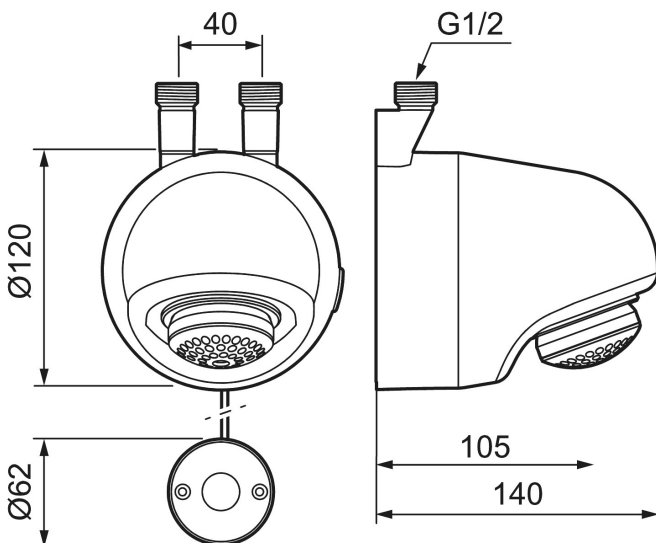

Unika egenskaper

FM Mattsson tronic compact WMS, med termostatblandare, batteridrift

Art.nr: 95176000 RSK: 8320231

Utförande: Krom, batteridrift (inkl. batteri och kopplingsats)

- WMS-blandare med möjlighet till trådlös uppkoppling mot vårt Tronic WMS system alternativ programmering via Dongel
- Termostatfunktion med justerbar temperatur
- Programmerbar startknapp. Spoltid från 10–60 sek, (30 sek är fabriksinställt)
- Duschstrålen kan vinklas +/- 5°
- Flöde 9 l/min
- Mjukstängande magnetventil
- Spoltidsbegränsning, förhindrar översvämning
- Städläge, tidsbegränsad avstängning vid rengöring
- Låg strömförbrukning – lång livslängd
- Kan genomspolas med hetvatten för legionellasanering
- Återströmningsskydd enligt EU-standard SS-EN 1717

Installation:

- Anslutning uppåt G1/2"
- Batteridrift, anpassningsbar till nät drift
- Vid nät drift krävs AC-adapter art.nr. S600131 och stickproppsadapter art.nr. S600129, alternativt transformator art.nr. S600128
- Elkabeln mellan duschvud och startknapp placeras lämpligen i kakelfog eller i rör, men tänkt på att väggens tätningsskikt ej får skadas