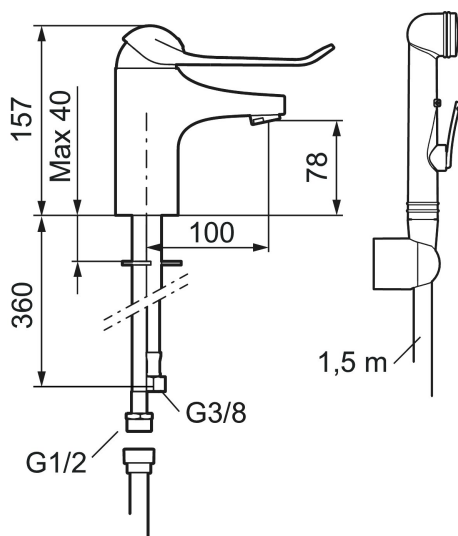

Art.nr: 80674010 RSK: 8235450

Utförande: Krom, ansl. lekande G3/8

### Unika egenskaper

Skyddsmodul **EB**

- Med självstängande handdusch, väggfäste och slang
- Kallstartsfunktion
- Mjukstängande med keramisk avstängning
- Inbyggd, lätt omställbar flödesbegränsning och temperaturspär
- Eco Flow (energi- och vattenbesparande strålsamlare)
- Med hål för lyftstäng
- Med Soft PEX®-rör
- Hålmått Ø33,5–37 mm
- Spak: 150 mm

## Reservdelslista

NR.	ART.NR	RSK	BESKRIVNING
1	58500000	8591936	Spak, komplett, längd: 90 mm
1	58501750	8591937	Spak, komplett, längd: 150 mm
1	58501800	8592048	Spak, komplett, längd: 180 mm
2	58510000	8591944	Färgmarkering och fästskruv till spak
3	58520000	8591945	Täckhylsa
4	58530140	8241726	Fästnippel med serviceverktyg
5	S600273	8387230	Keramikinsats med serviceverktyg, kallstart (grön ring)
5	59120000	8591769	Insats komplett, kallstart (grön ring)
5	59126000	8591966	Insats med serviceverktyg, Eco Plus (grön ring)
5	S600232		Keramikinsats, Low flow, för LEED blandare
6	29142400	8281526	Hylsa M24 utv., 13 mm
7	S600160	8387096	Monteringssats, tvättställsblandare

NR.	ART.NR	RSK	BESKRIVNING
8	S600206	8233049	Självstängande handdusch, krom
9	34093000	8186018	Handduschhållare, krom
10	S600207	8236647	Högtrycksslang, 1,5 m, krom
11	29390000	8295356	Fästnippel
12	29102910	8281534	Strålsamlarinsats, 5,5–6,5 l/min vid 3 bar
12	29102710	8281528	Strålsamlarinsats, 9–11 l/min vid 3 bar
12	29100500	8281532	Strålsamlarinsats, 5 l/min vid 2–6 bar
12	S600072	8281671	Strålsamlarinsats, 3 l/min vid 2–6 bar