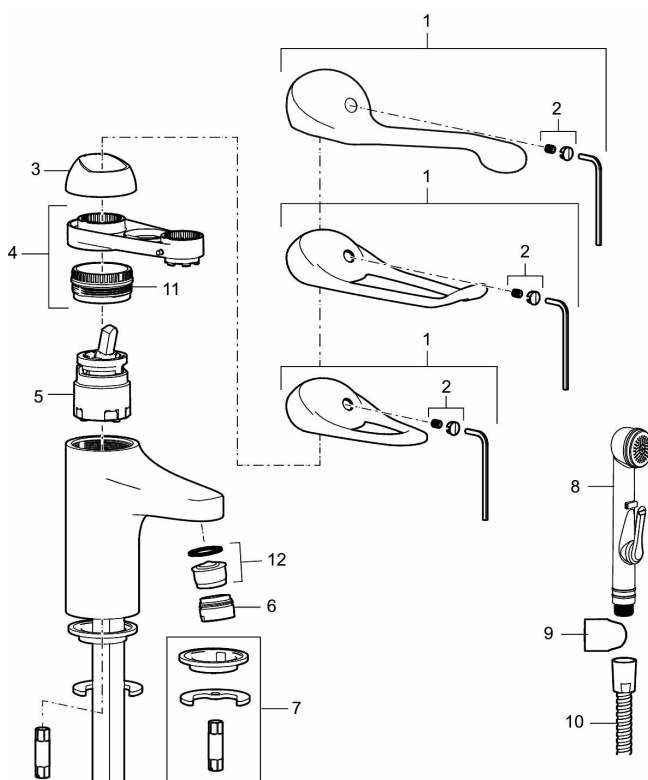

Art.nr: 80674010 RSK: 8235450

Utförande: Krom, ansl. lekande G3/8

### Unika egenskaper

Skyddsmodul **EB**

- Med självstängande handdusch, väggfäste och slang
- Kallstartsfunktion
- Mjukstängande med keramisk avstängning
- Inbyggd, lätt omställbar flödesbegränsning och temperaturspär
- Eco Flow (energi- och vattenbesparande strålsamlare)
- Med hål för lyftstäng
- Med Soft PEX®-rör
- Hålmått Ø33,5–37 mm
- Spak: 150 mm

## Reservdelslista

NR.	ART.NR	RSK	BESKRIVNING
1	58500000	8591936	Spak, komplett, längd: 90 mm
1	58501750	8591937	Spak, komplett, längd: 150 mm
1	58501800	8592048	Spak, komplett, längd: 180 mm
2	58510000	8591944	Färgmarkering och fästskruv till spak
3	58520000	8591945	Täckhylsa
4	58530140	8241726	Fästnippel med serviceverktyg
5	S600273	8387230	Keramikinsats med serviceverktyg, kallstart (grön ring)
5	59120000	8591769	Insats komplett, kallstart (grön ring)
5	59126000	8591966	Insats med serviceverktyg, Eco Plus (grön ring)
5	S600232		Keramikinsats, Low flow, för LEED blandare
6	29142400	8281526	Hylsa M24 utv., 13 mm
7	S600160	8387096	Monteringssats, tvättställsblandare