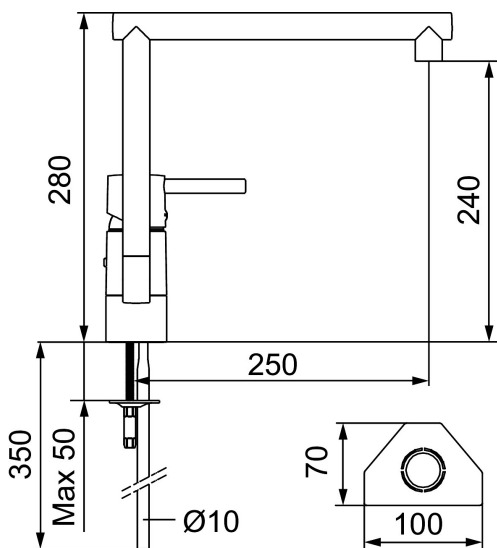

GARDA III kjøkkenbatteri

Garda er en blandebatteriserie med et strikt og avskallet formspråk. Den forsterker totalopplevelsen av et moderne kjøkken og bygger på våre unike tekniske fordeler i form av blant annet mykstengning og keramisk tetning. Dessuten har den utskiftbar tut. Du kan med et enkelt håndgrep bytte tut og variere blandebatteriets utseende etter smak og behag. Valget er ditt.

Artikkelnummer: 96200000 NRF: 4301683

Utførende: Krom, med CU rør

- Mykstengende
- Vannmengdebegrener og temperatursperre
- Svingbar tut sperre 60°, 85°, 110° eller 360°
- Eco Flow (energi- og vannbesparende strålesamler)
- For hull i benk Ø32-35 mm