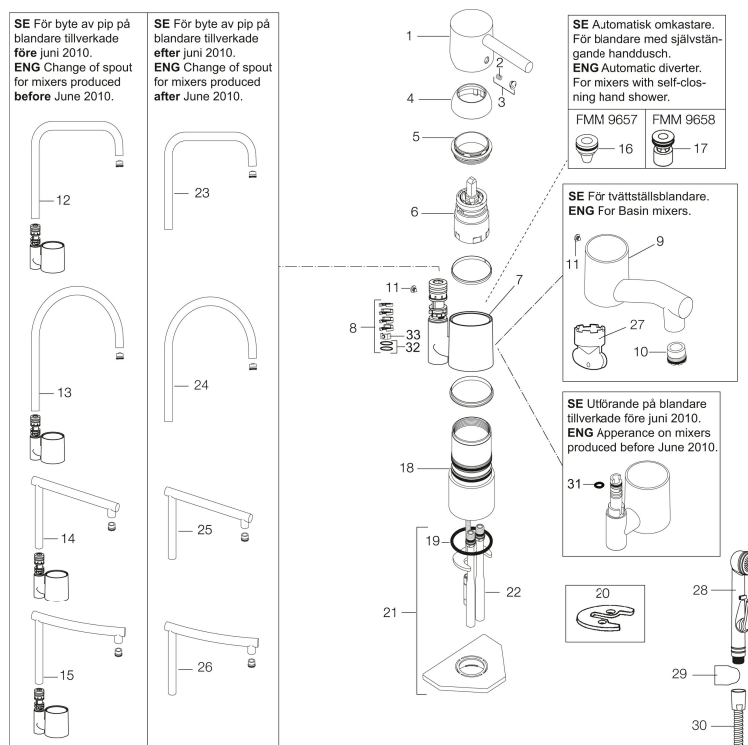

Artikkelnummer: 96200000 NRF: 4301683

Utførende: Krom, med CU rør

- Mykstengende
- Vannmengdebegrener og temperatursperre
- Svingbar tut sperre 60°, 85°, 110° eller 360°
- Eco Flow (energi- og vannbesparende strålesamler)
- For hull i benk Ø32-35 mm

Artikkelnummer: 96200000 NRF: 4301683

Reservedelsliste

NR.	FMM-NR	NRF	BESKRIVELSE
1	59400000	4305002	Spak med låsskrue og plugg, krom
2	38730006	4304009	Låsskrue
3	59410000	4305003	Merkeplugg og skrue
4	59330000	4305055	Dekkhylse, krom
5	38051000	4305737	Innsatsmutter (Til tut FMM 3765). Krom
6	59110000	4305776	Innsats standard, ikke kaldstart (rød ring)
7	59782000	4305004	Tuthylse med tuffeste. Krom. Mod. juni 2010
8	58640000	4303927	Pakningssett med sperreringer. Mod. juni 2010
9	59700000	4304035	Utløpstut til servantbatter, krom
10	59752200	4306108	Strålesamler M21,5 utv., 7-9 l/min ved 3 bar (standard), inkl. nøkkel
11	38080000	4305741	Stoppskrue