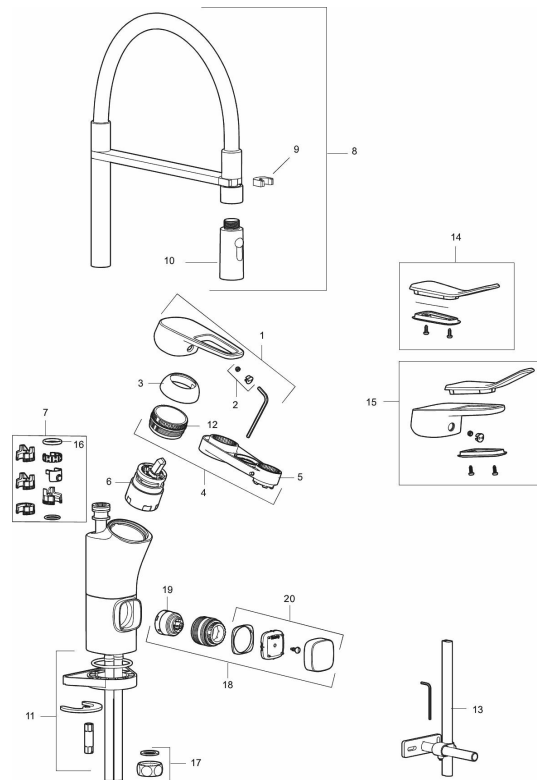

Art.nr: 83110010 RSK: 8311425 Flöde 3 bar: 10,3 l/min  
Utförande: Krom

- Kallstartsfunktion
- Mjukstängande med keramisk avstängning
- Inbyggd, lätt omställbar flödesbegränsning och temperaturspärri
- Svängbar pip, spärrbricka medföljer för 60°, 85°, 110° eller 360°
- Med inbyggd keramisk avstängning för disk- och tvättmaskin. Omställbar mellan KV och VV, förinställd på KV
- 2-stråligt munstycke med koncentrerad strålbild och handdusch
- Flexibla anslutningsrör i metallspunnen Soft PEX<sup>®</sup>, lekande G3/8
- Hålmått Ø34–37 mm

## PRODUKTBeskrivning

## Reservdelslista

NR.	ART.NR	RSK	BESKRIVNING
	44450009	8295353	Tillbehörspåse (spärrsegment, stoppskruv, insexnyckel 3 mm)
1	58501000	8592023	Komplett spak , krom
2	58511000	8592021	Färgmarkering och fästskruv till spak
3	58521000	8592020	Täckhylsa, krom
4	58530140	8241726	Fästnippel med serviceverktyg
5	60770000	8591918	Serviceverktyg
6	S600273	8387230	Keramikinsats med serviceverktyg, kallstart (grön ring)
7	58641000	8594560	Piplåssats
8	S600059	8394011	Pip, komplett, krom
9	S600061	8393993	Pipfäste
10	S600060	8394012	Munstycke
11	39142800	8186893	Monteringssats, köksblandare med DM-avst.