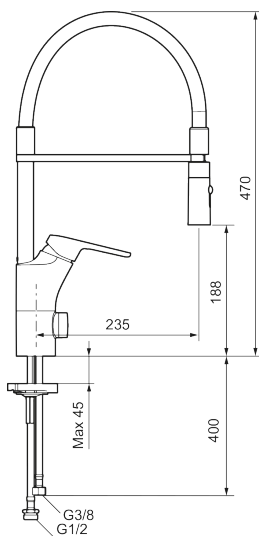

SILJAN flexi köksblandare

SILJAN flexi innehåller FM Mattssons kända funktioner med kallstart, mjukstängning, temperaturspärri samt en energi- och vattenbesparande strålsamlare. Utöver dessa fördelar har SILJAN flexi även ett löstagbart munstycke och en valbar strålbild.

Art.nr: 83110010 RSK: 8311425 Flöde 3 bar: 10,3 l/min
Utförande: Krom

- Kallstartsfunktion
- Mjukstängande med keramisk avstängning
- Inbyggd, lätt omställbar flödesbegränsning och temperaturspärri
- Svängbar pip, spärrbricka medföljer för 60°, 85°, 110° eller 360°
- Med inbyggd keramisk avstängning för disk- och tvättmaskin. Omställbar mellan KV och VV, förinställd på KV
- 2-stråligt munstycke med koncentrerad strålbild och handdusch
- Flexibla anslutningsrör i metallspunnen Soft PEX®, lekande G3/8
- Hålmått Ø34–37 mm