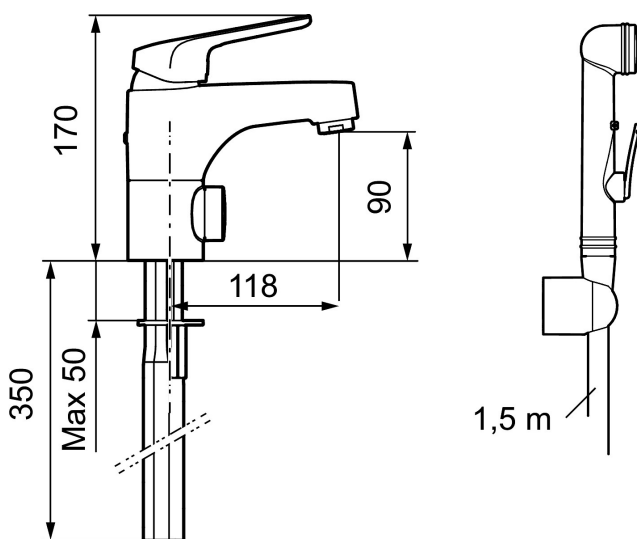

- Med selvstengende hånddusj
- Mykstengende med keramiske skiver
- Eco Flow (energi- og vannbesparende strålesamler)
- Kaldstart
- Vannmengdebegrenser og temperatursperre
- Innebygget avstengning for maskin
- Svingbar tut 120° eller fast