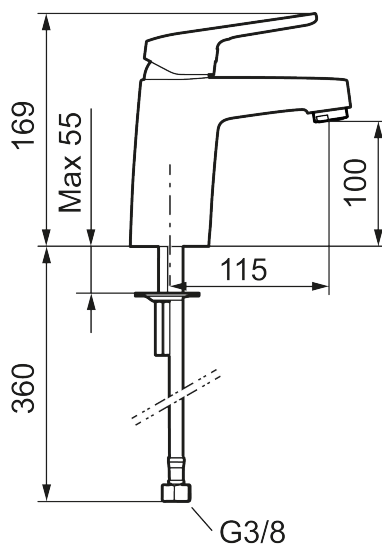

Art.nr: 83507010 **RSK:** 8235548

Utförande: Krom, konstantflöde vid 2–6 bar, med ansl. lekande G3/8

Unika egenskaper

Skyddsmodul 

- Kallstartsfunktion
- Mjukstängande med keramisk avstängning
- Inbyggd, lätt omställbar flödesbegränsning och temperaturspär
- Eco Flow (energi- och vattenbesparande strålsamlare)
- Temperaturbegränsad till max 53 °C vid inkommande VV 60 °C
- Med Soft PEX®-rör
- Hålmått Ø32-36 mm