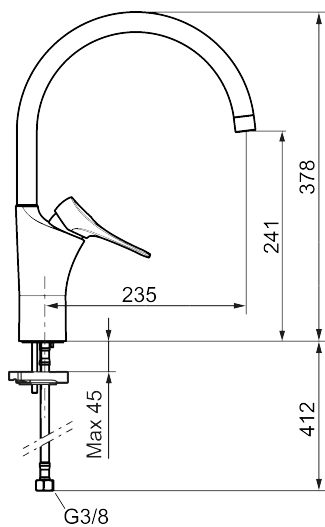

Køkkenarmatur 9000XE

9000XE køkkenarmatur med C-tud i krom passer ind i et hvilket som helst køkken uanset størrelse. Køkkenarmaturet er blyfrit og har vores smarte, innovative og energibesparende funktioner, såsom koldstart, soft closing, temperaturspærre samt energi- og vandbesparende strålesamler. Det tidløse og praktiske design gør det til et både funktionelt og æstetisk holdbart indslag i det moderne hjem.

Artikel-nummer: 86000010 VVS: 705880304 Flow 3 bar: 6,0 l/m
Beskrivelse: Krom

- Koldstart.
- Soft Closing og keramisk kartusche.
- Høj buet C-svingtud 60°, 85°, 110° eller 360°.
- 235 mm fremspring.
- Indbygget temperatur- og flowbegrænser.
- Eco Flow (energi- og vandbesparende perlator).
- Fleksible tilslutningsslanger i metalflettet Soft-PEX®, G3/8.
- Lead Free (blyfri).
- Hulstørrelse Ø34-37 mm.
- Lydklasse 1.
- **10 års funktionsgaranti.**