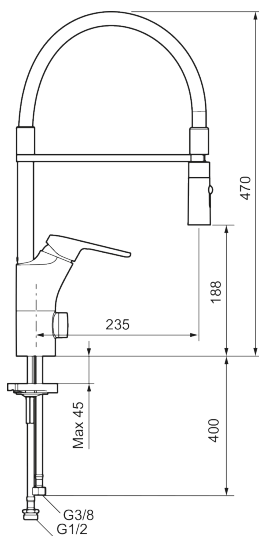

Unike funksjoner

Tilbakeslagssikring

SILJAN flexi kjøkkenbatteri

SILJAN flexi inneholder FM Mattssons kjente funksjoner med kaldstart, mykstengning, temperatursperre samt en energi- og vannbesparende strålesamler. I tillegg til disse fordelene har SILJAN flexi også et avtakbart munnstykke og et valgbart strålebilde.

Artikkelnummer: 83110010 NRF: 4300999 Flow 3 bar: 10,3 l/m
Utførende: Krom

- Mykstengende
- Kaldstart
- Vannmengdebegrenser og temperatursperre
- Svingbar tut sperre 60°, 85°, 110° eller 360°
- 2-strålig munnstykke
- Avstengning for maskin Kv, omstillbar til Vv
- Med tilbakeslagsventil etter standard EN 1717
- For hull i benk Ø34-37 mm
- Fleksible Soft PEX[®]-rør med 3/8" mutter