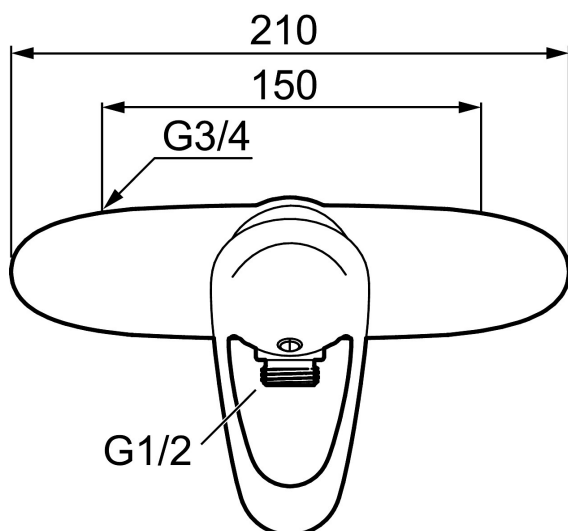

Artikel-nummer: 81801500 VVS: 726998204

Beskrivelse: Krom

- ½ ned.
- Soft closing med keramisk kartusche.
- Brus tilslutning fra væg: 60 mm.
- 5 års trykgaranti.

Unikke egenskaber

Tilbageløbssikring

PRODUKTBESKRIVELSE

Artikel-nummer: 81801500 VVS: 726998204

Reservedelsliste

NR.	FMM-NR	VVS	BESKRIVELSE
1	58500000	745136102	Greb, krom L=90 mm
2	58510000	745136025	Farvebrik til greb, 9000E
3	58520000	745136324	Dækkappe 9000E, krom
4	S600298		Serviceværktøj
5	S600276		Keramisk patron med værktøj, 20 l/min
6	59810800		Omløber 150 c/c
7	59800800		Omløber 160 c/c
8	39710800		Nippel M18x1-G1/2 (brusearmatur)