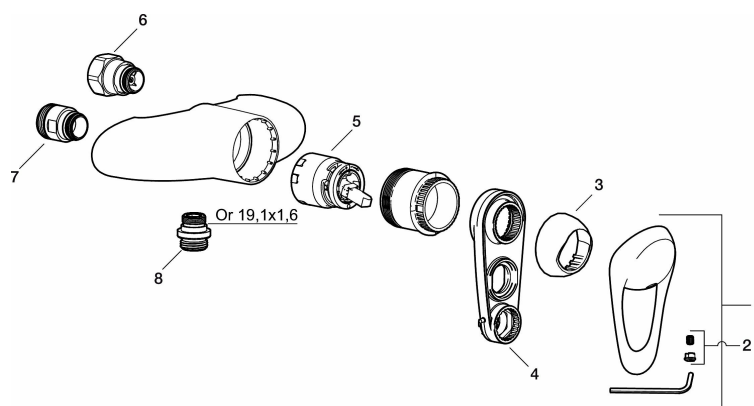

Artikel-nummer: 81801500 VVS: 726998204

Beskrivelse: Krom

- ½ ned.
- Soft closing med keramisk kartusche.
- Brus tilslutning fra væg: 60 mm.
- 5 års trykgaranti.

Unikke egenskaber

Tilbageløbssikring

PRODUKTBESKRIVELSE

Artikel-nummer: 81801500 VVS: 726998204

Reservedelsliste

NR.	FMM-NR	VVS	BESKRIVELSE
1	58500000	745136102	Greb, krom L=90 mm
2	58510000	745136025	Farvebrik til greb, 9000E
3	58520000	745136324	Dækkappe 9000E, krom
4	S600298		Serviceværktøj
5	S600276		Keramisk patron med værktøj, 20 l/min
6	59810800		Omløber 150 c/c
7	59800800		Omløber 160 c/c
8	39710800		Nippel M18x1-G1/2 (brusearmatur)