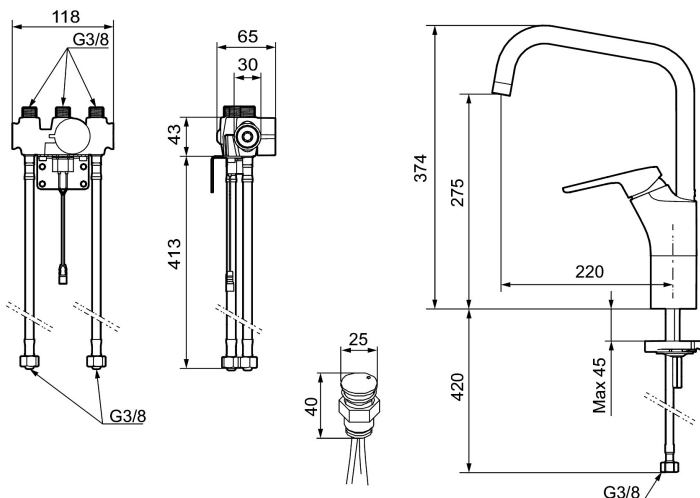

SILJAN duo, sensorstyrd köksblandare

Förutom en traditionell spak har FM Mattsson Siljan Duo även en sensorfunktion. Genom att hålla handen framför sensorn startar blandaren beröringsfritt. Den spolar med ett begränsat flöde under valbar tid – 4,8 eller 12 sekunder men kan även stoppas enkelt genom att hålla handen framför sensorn på nytt, enkelt och hygieniskt!

Art.nr: 83030010 **RSK:** 8338925 **Flöde 3 bar:** 10,2 l/min

Utförande: Krom, batteridrift (inkl. batteri) och elektronisk diskmaskinsavstängning

Unika egenskaper

Skyddsmodul **EB**

- Kallstartsfunktion
- Mjukstängande med keramisk avstängning
- Inbyggd, lätt omställbar flödesbegränsning och temperaturspär
- Eco Flow (energi- och vattenbesparande strålsamlare)
- Hög, svängbar pip. Spärrbricka medföljer för 60°, 85°, 110° eller 360°
- Spoltidsbegränsning, förhindrar översvämning
- Avstängning av flöde i 5 min via sensorn, (används t.ex. vid rengöring)
- Låg strömförbrukning – Lång livslängd
- IP-klass sensor: IP67

Installation:

- Batteridrift, går att bygga om till nätdrift
- Vid nätdrift använd adaptersats art.nr. S600147
- Flexibla anslutningsrör i metallspunnen Soft PEX[®], lekande G3/8
- Hålmått Ø34-37 mm

Inställningar:

- Programmerbart detektionsavstånd
- Valbar spoltid

Elektronisk diskmaskinsavstängning:

- Touchknappen monteras synligt ovan bänk, lätt åtkomlig
- Montage: skivtjocklek 0-40 mm

- Färgindikator för lägesval
- Stänger automatiskt efter 3 eller 12 timmar
- Levereras med batteri 9V
- Anslutning G1/2
- Håltagning Ø20-21 mm